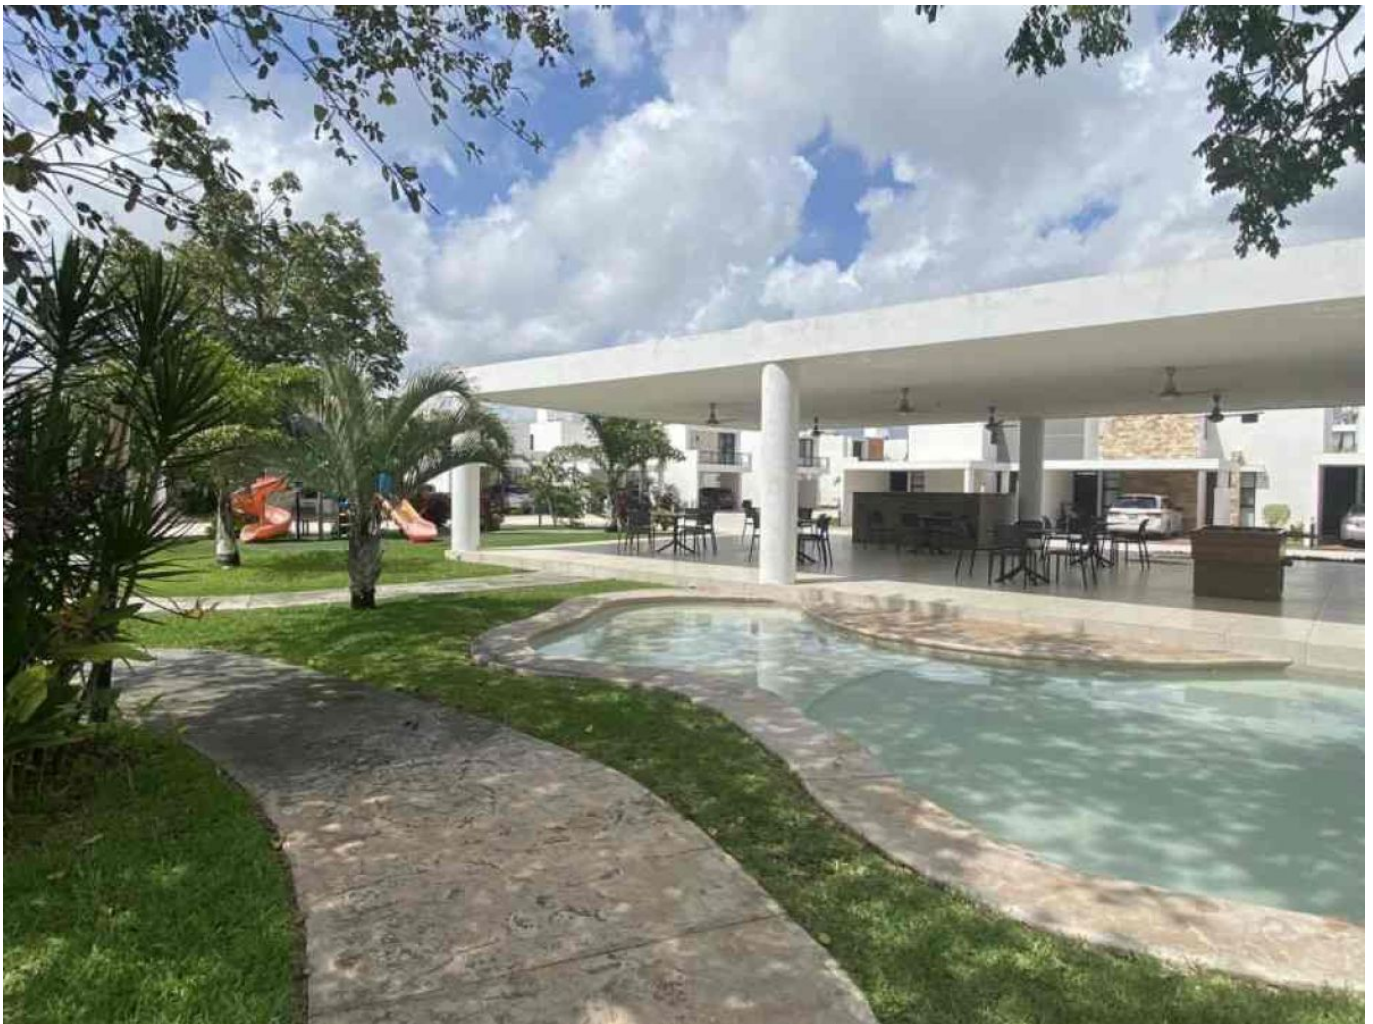

**Casa con recámara en PB, en Residencial Fontana,  
con amenidades.**

**Santa Gertrudis Copo - Mérida, Yucatán**

**Precio:** \$ 23,000.00 MXN

**Tipo de propiedad:** Casa

**Tipo de operación:** Renta

---

## Descripción

Casa ubicada en residencial FONTANA; caracterizada por todas sus amenidades y un ambiente familiar, cancha, piscina, casa club, gimnasio; en excelente ubicación, cerca de plaza La Isla y City Center.