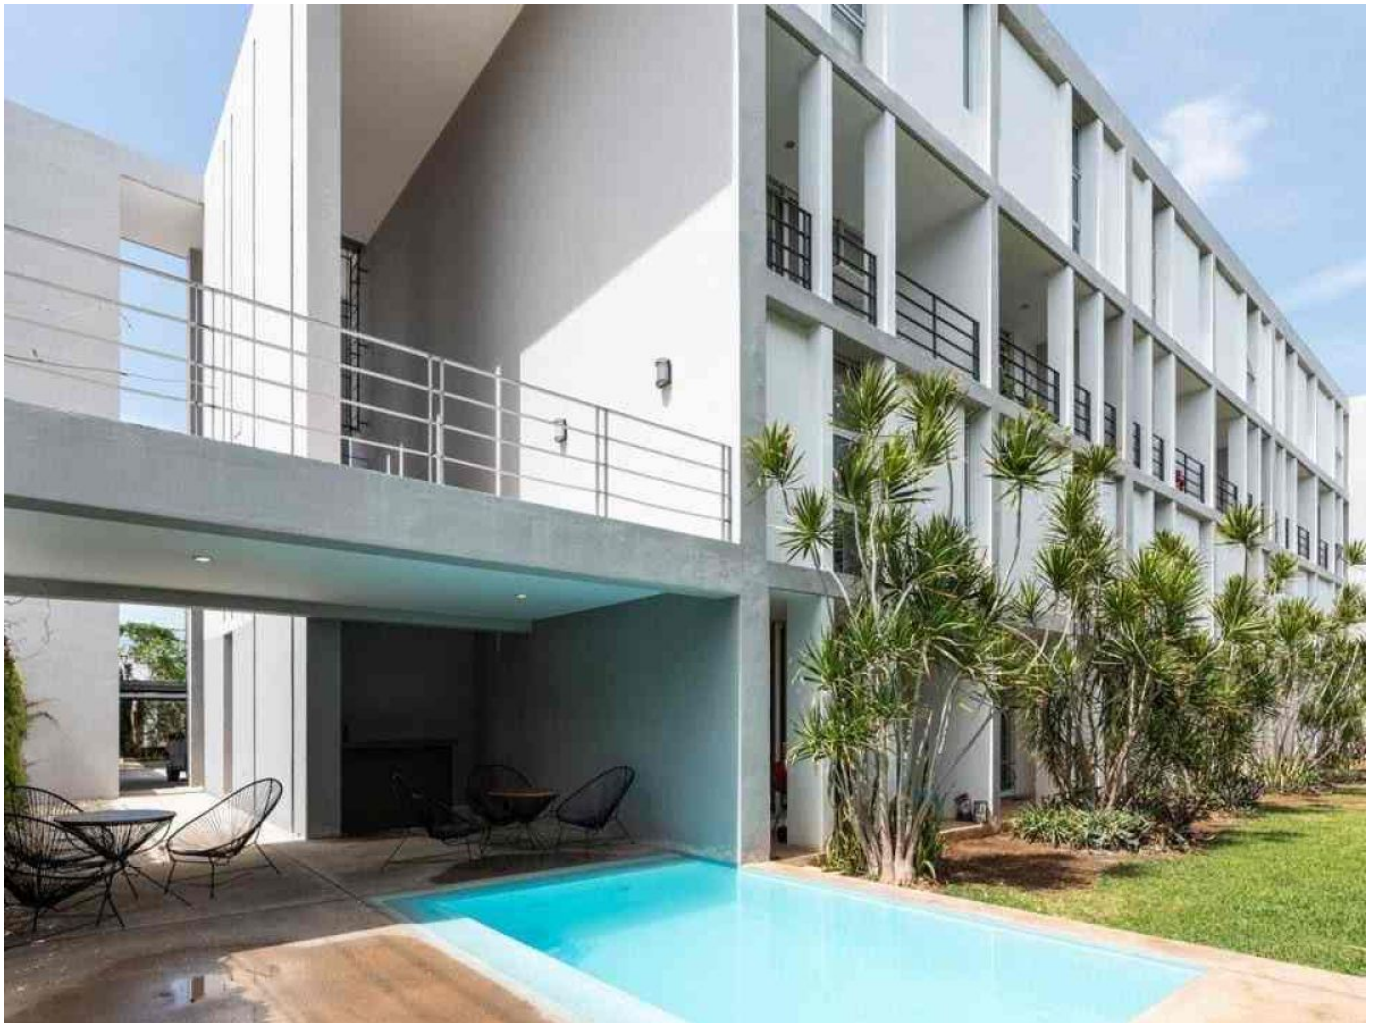

Departamento en renta en Montes de Amé, de 2 recámaras.

Montes De Ame - Mérida, Yucatán

Precio: $ 15,000.00 MXN

Tipo de propiedad: Departamento

Tipo de operación: Renta

Detalles

m² de construcción: 115

Habitaciones: 2

Baños: 2

Medios baños: 1