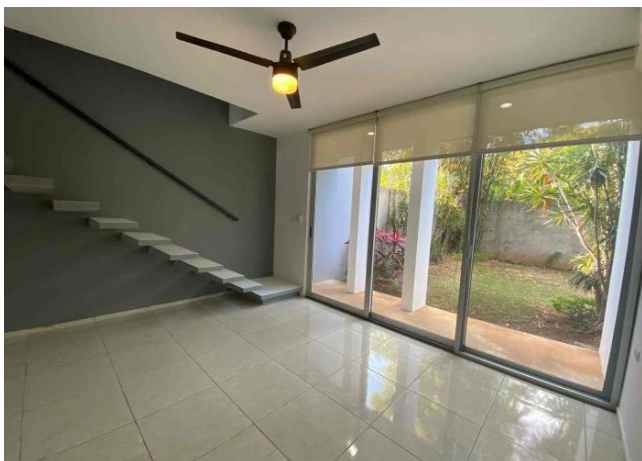

Formas y planes de pago

CONDICIONES DE RENTA:

1 mes de renta anticipada

1 mes de pago de depósito

Pago de convenio $7,000

Aval con propiedad libre de gravamen en Mérida o doble depósito.

Galería