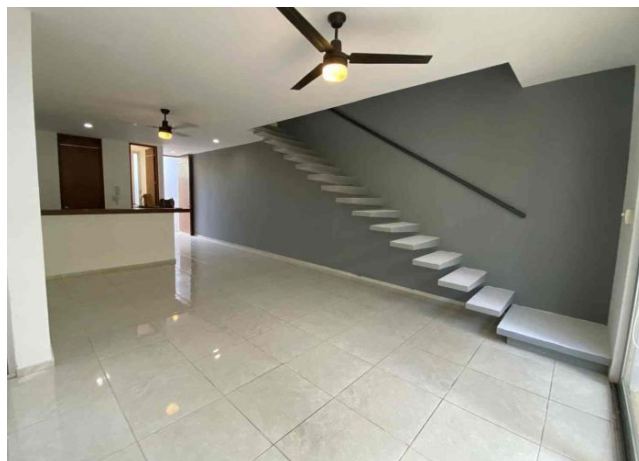

Formas y planes de pago

CONDICIONES DE RENTA:

1 mes de renta anticipada

1 mes de pago de depósito

Pago de convenio $7,000

Aval con propiedad libre de gravamen en Mérida o doble depósito.

Galería