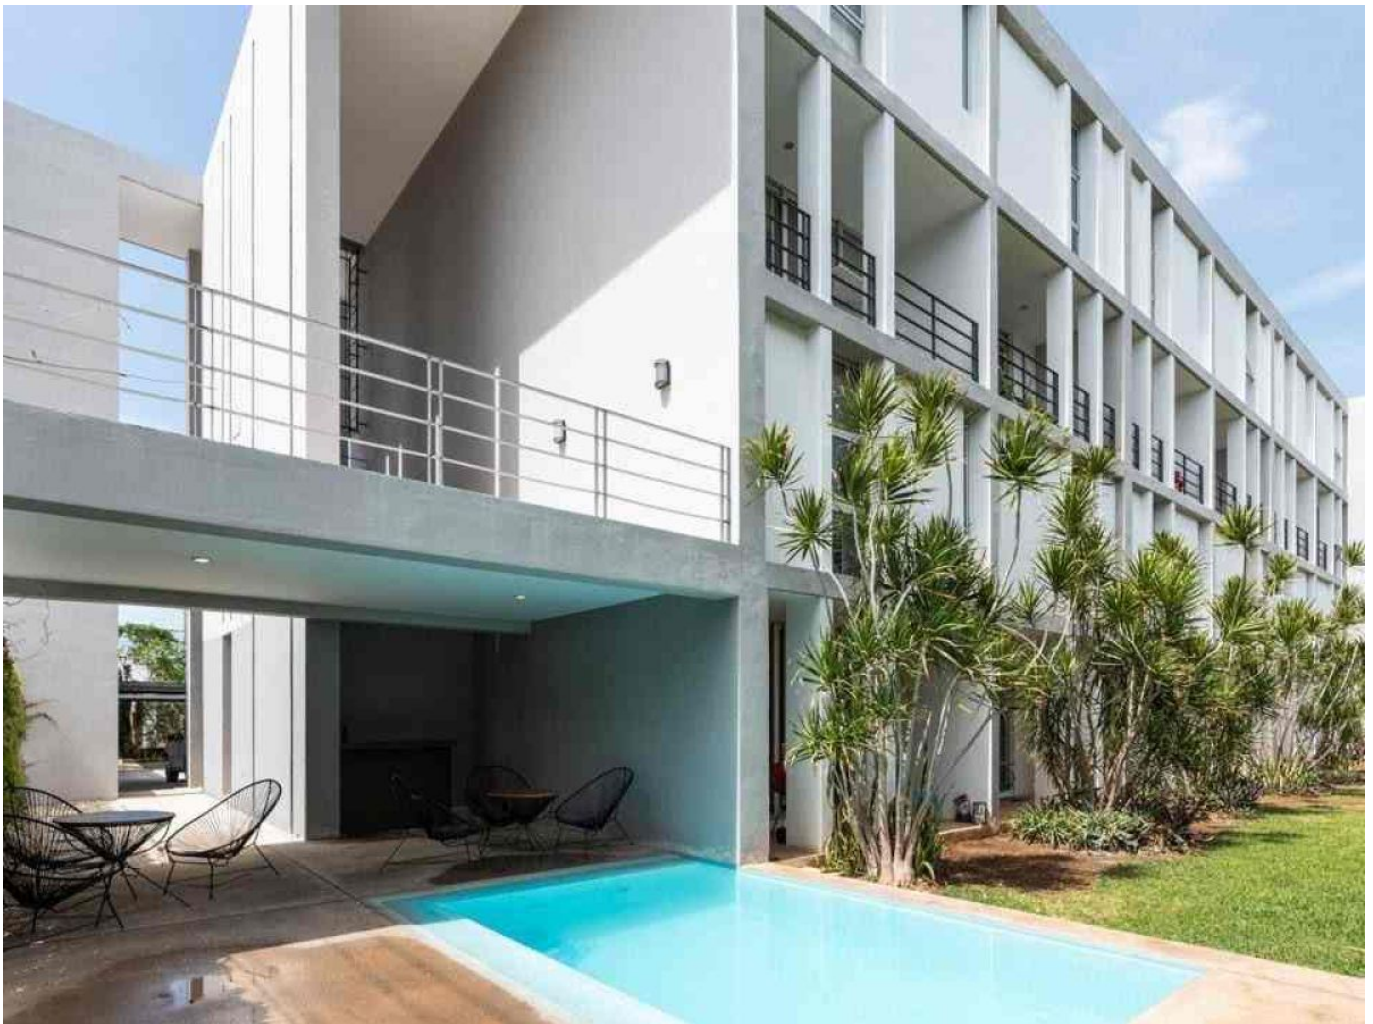

**Departamento en renta en Montes de Amé, de 2
recámaras.**

Montes De Ame - Mérida, Yucatán

Precio: \$ 15,000.00 MXN

Tipo de propiedad: Departamento

Tipo de operación: Renta

Detalles

m² de construcción: 115

Habitaciones: 2

Baños: 2

Medios baños: 1

Plazas de estacionamiento: 2

Plantas: 2

Descripción

Amplio y cómodo departamento de 2 pisos ubicado en planta baja, dentro de complejo de departamentos con acceso privado en la colonia Montes de Amé, al norte de la ciudad de Mérida.

Disfruta de la tranquilidad de la zona, cercana a plazas como City Center, Galerías, y The Harbor.

Interior

Planta Baja:

Sala-comedor

Cocina con barra desayunadora

Cuarto de lavado

Medio baño de visitas.

Planta Alta:

2 recámaras con closet y baño completo cada una.

Exterior

AMENIDADES:

Alberca

Área social con pequeña terraza techada e internet.

Información adicional

EQUIPAMIENTO:

Ventiladores