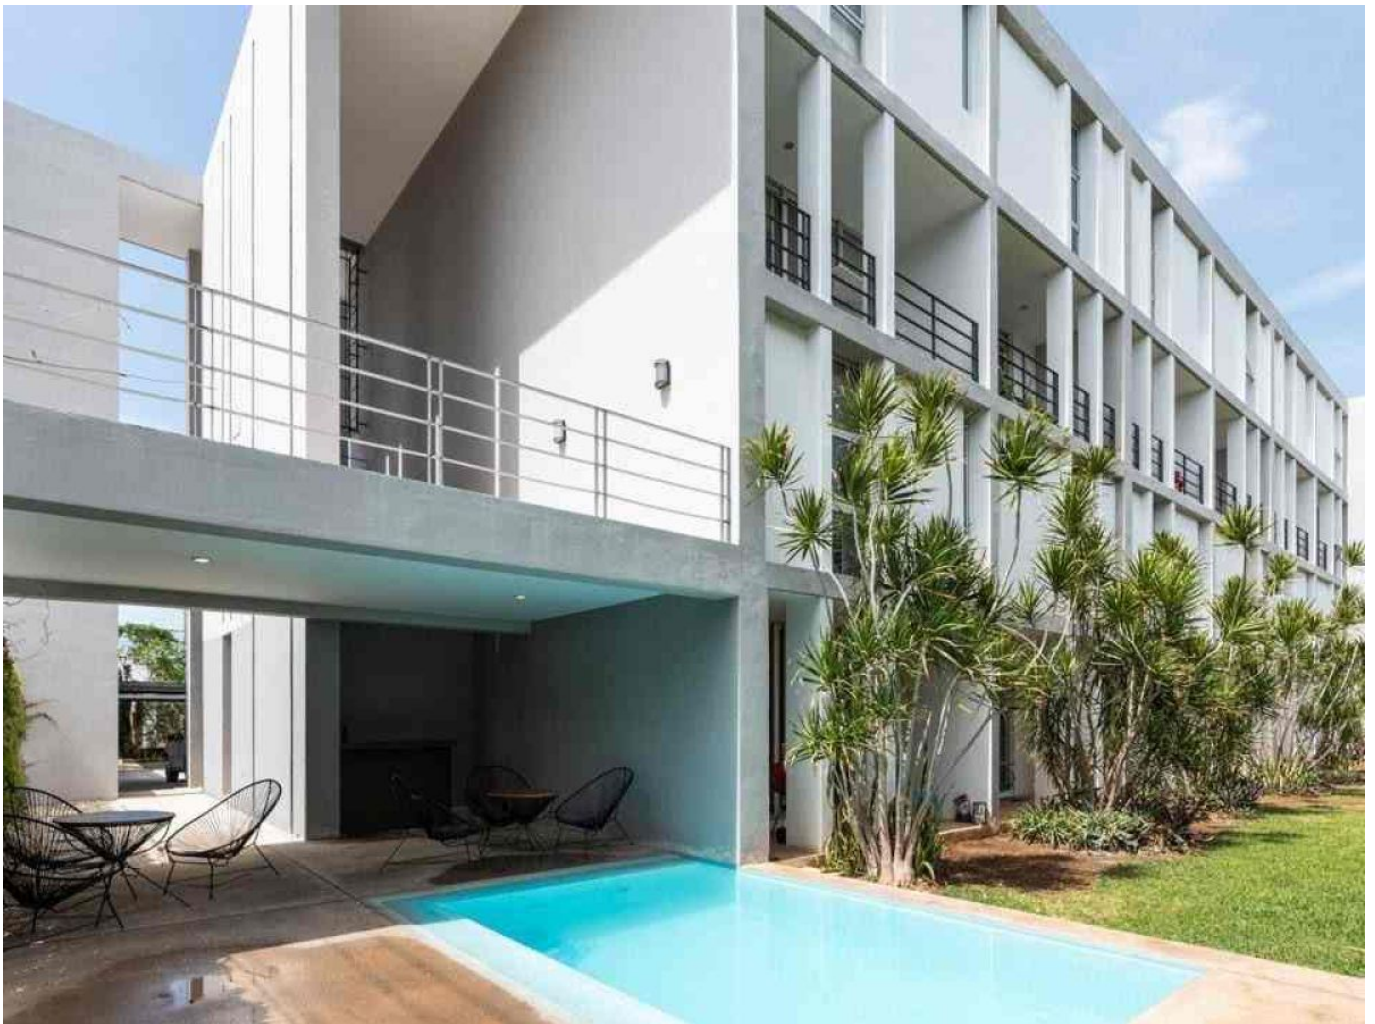

Departamento en renta en Montes de Amé, de 2 recámaras.

Montes De Ame - Mérida, Yucatán

Precio: $ 13,500.00 MXN

Tipo de propiedad: Departamento

Tipo de operación: Renta