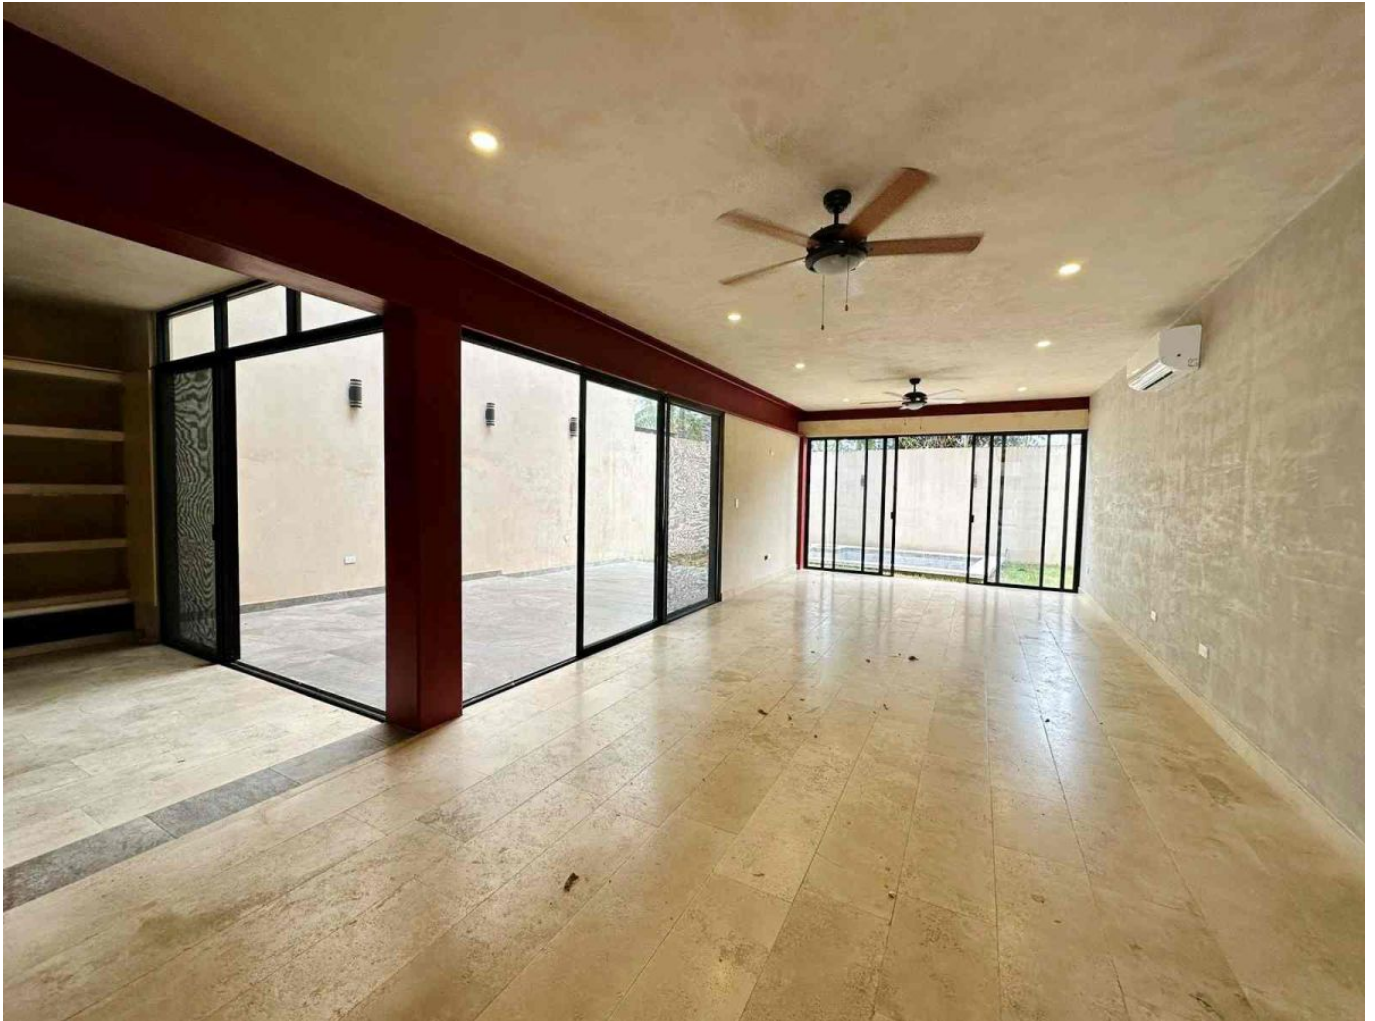

Departamento en PB, con piscina y jardín privados.

Sodzil - Mérida, Yucatán

Precio: $ 20,000.00 MXN

Tipo de propiedad: Departamento

Tipo de operación: Renta

Detalles

m² de construcción: 155

m² del terreno: 250

Habitaciones: 2

Baños: 2

Plazas de estacionamiento: 2