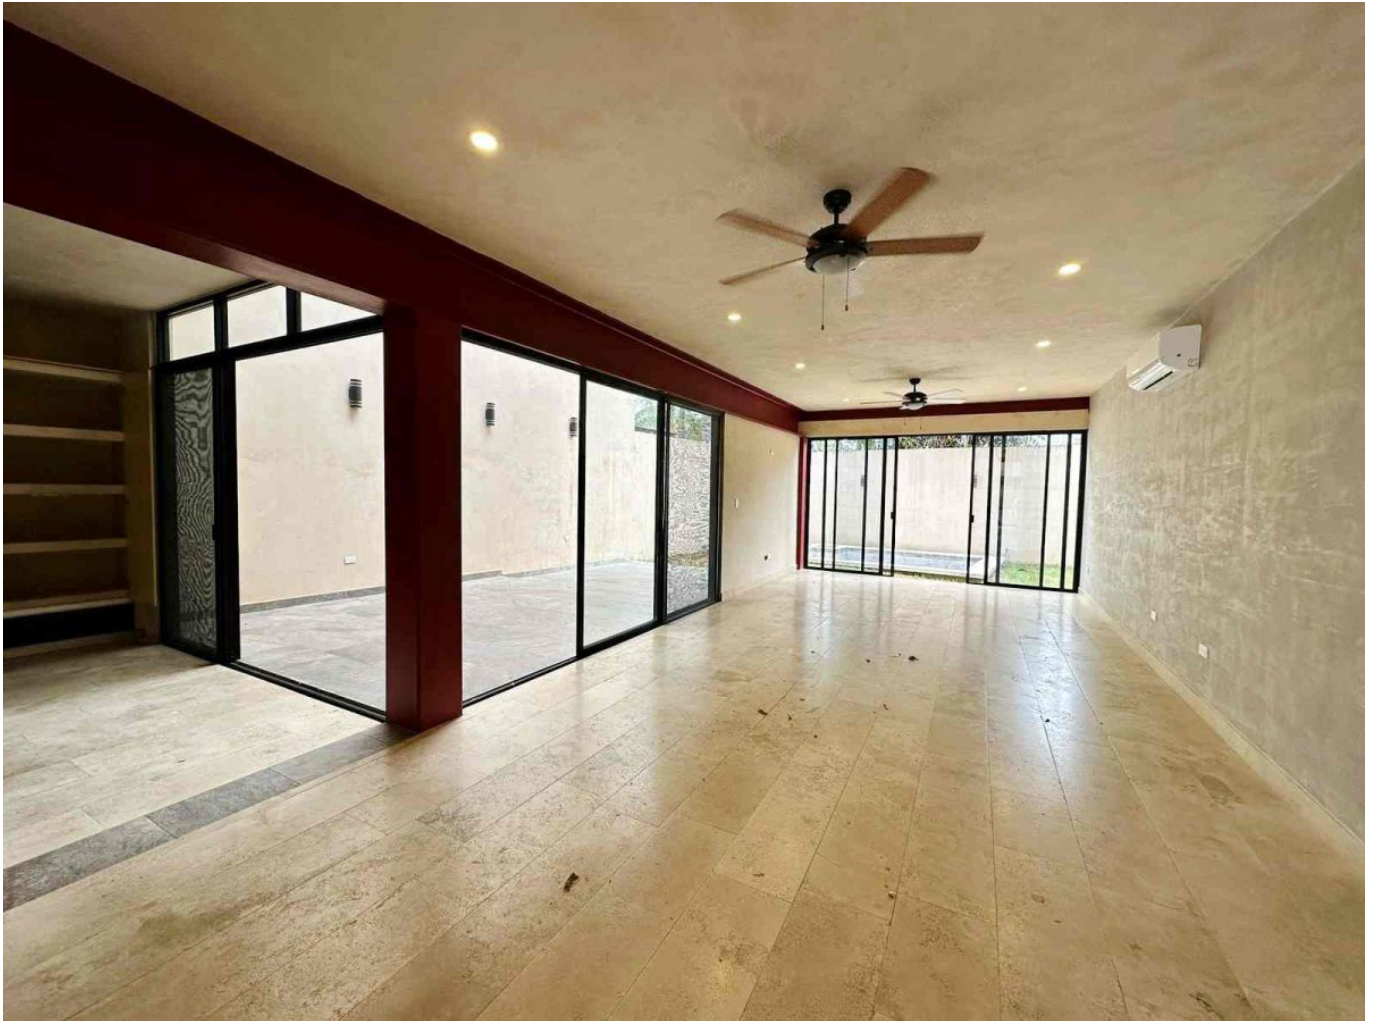

Departamento en PB, con piscina y jardín privados.

Sodzil - Mérida, Yucatán

Precio: \$ 20,000.00 MXN

Tipo de propiedad: Departamento

Tipo de operación: Renta

Detalles

m² de construcción: 155

m² del terreno: 250

Habitaciones: 2

Baños: 2

Plazas de estacionamiento: 2

Plantas: 1

Descripción

Departamento con amplios espacios, terraza, jardín y piscina privados, ubicado en planta baja de un complejo de únicamente 2 departamentos. Ubicado en la colonia Sodzil norte; cerca de plazas comerciales, colegios, periférico y todos los servicios que puedas necesitar.

Interior

Cocina completamente vestida, con alacena, isla, parrilla de gas de 6 quemadores y horno.

Área de lavado y bodega

Sala-comedor corrido

Recámara principal con base de cama king size, baño completo y clóset vestidor

Recámara secundaria con clóset vestidor y balcón

Baño completo para recámara secundaria y visitas.

Exterior

Estacionamiento para 2 autos

Jardín

Terrazas techadas

Piscina.

Información adicional