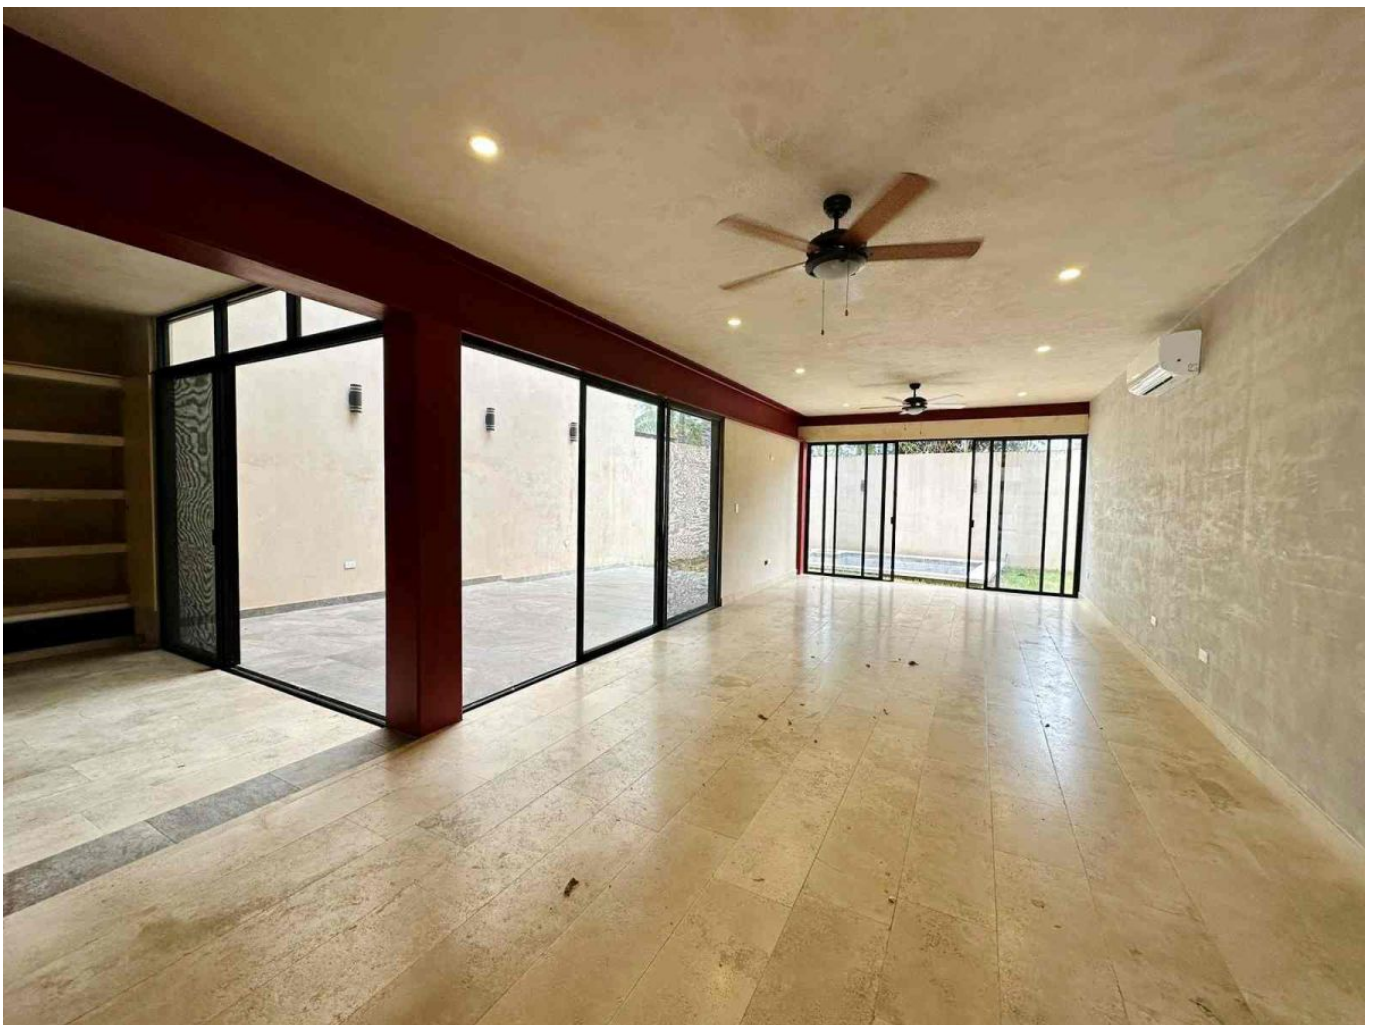

Departamento en PB, con piscina y jardín privados.

Sodzil - Mérida, Yucatán

Precio: \$ 20,000.00 MXN

Tipo de propiedad: Departamento

Tipo de operación: Renta

Detalles

m² de construcción: 155

m² del terreno: 250

Habitaciones: 2

Baños: 2

Plazas de estacionamiento: 2

Plantas: 1

Descripción

Departamento con amplios espacios, terraza, jardín y piscina privados, ubicado en planta baja de un complejo de únicamente 2 departamentos. Ubicado en la colonia Sodzil norte; cerca de plazas comerciales, colegios, periférico y todos los servicios que puedas necesitar.

Interior

Cocina completamente vestida, con alacena, isla, parrilla de gas de 6 quemadores y horno.

Área de lavado y bodega

Sala-comedor corrido

Recámara principal con base de cama king size, baño completo y clóset vestidor

Recámara secundaria con clóset vestidor y balcón

Baño completo para recámara secundaria y visitas.

Exterior

Estacionamiento para 2 autos

Jardín

Terrazas techadas

Piscina.

Información adicional