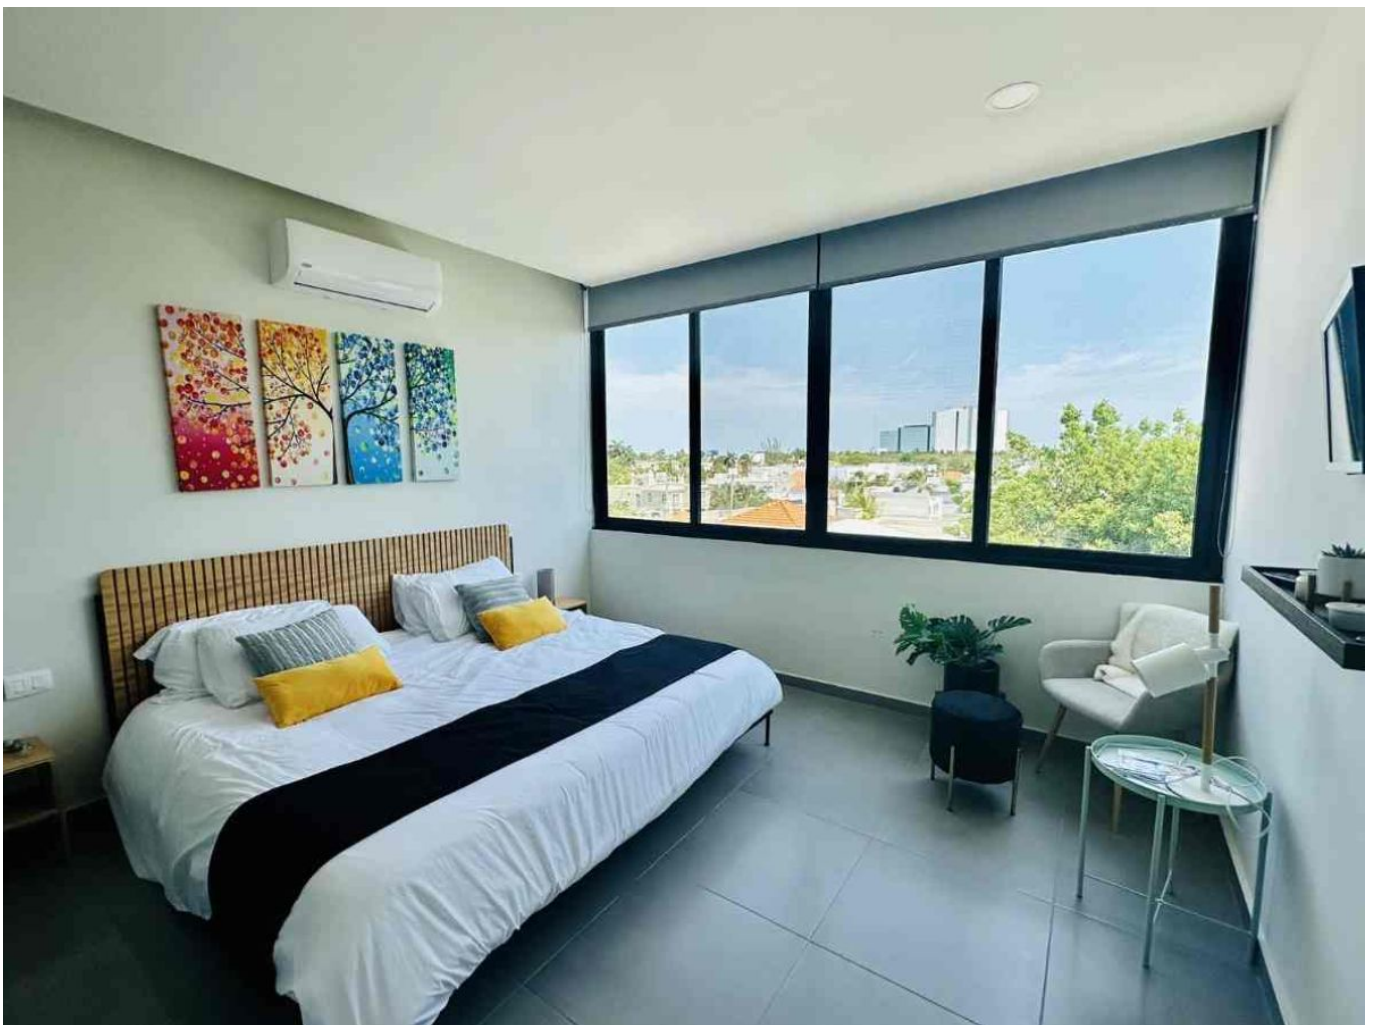

Departamento amueblado, de 2 recámaras, en PYRA.

Montebello - Mérida, Yucatán

Precio: \$ 20,000.00 MXN

Tipo de propiedad: Departamento

Tipo de operación: Renta

Detalles

m² de construcción: 120

Habitaciones: 2

Baños: 2

Plazas de estacionamiento: 2

Plantas: 1

Descripción

Departamento de 2 recámaras, amueblado, en el complejo PYRA, ubicado en Montebello; cerca de la Andrés García Lavín, tiene un parque en frente, rodeado de todos los servicios. El complejo cuenta con un rooftop compartido.

Interior

Cocina equipada con refrigerador, parrilla eléctrica con campana, horno eléctrico, microondas, cafetera, barra desayunadora y periqueras.

Sala con TV

Comedor de 4 piezas

Recámara principal con TV, cama king size, closet vestidor y baño completo

Recámara secundaria con cama matrimonial y clóset

Baño completo a compartir entre recámara secundaria y visitas

Balcón.

Exterior

Estacionamiento techado para 2 autos (uno atrás de otro)

Portón eléctrico

Lobby