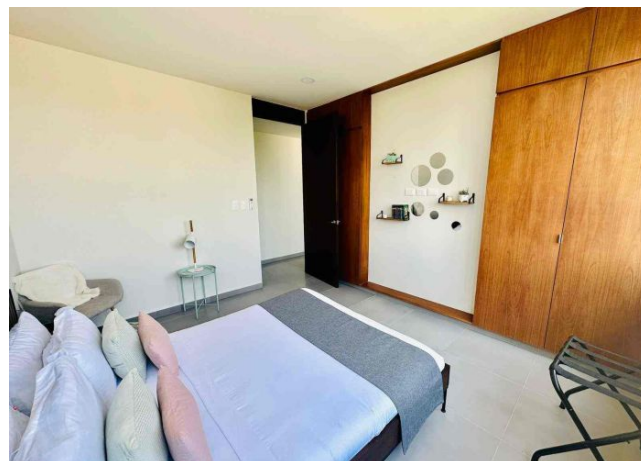

Formas y planes de pago

CONDICIONES RENTA:

Mes de renta

Mes de depósito

Aval o doble depósito

Gastos de convenio.

Galería