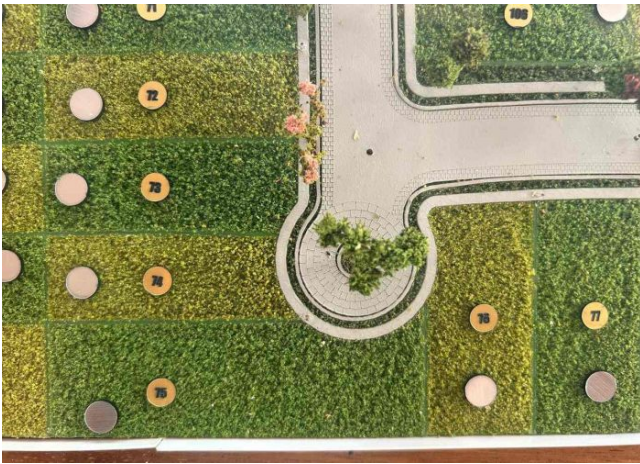

Aviso de privacidad: <https://www.grupotosc.com/privacidad>