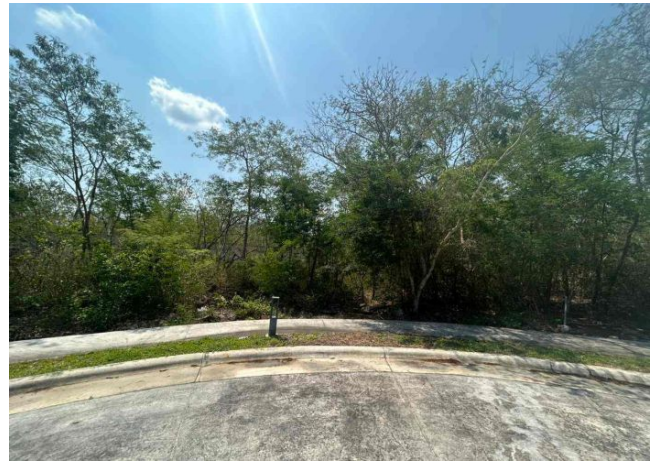

Aviso de privacidad: <https://www.grupotosc.com/privacidad>