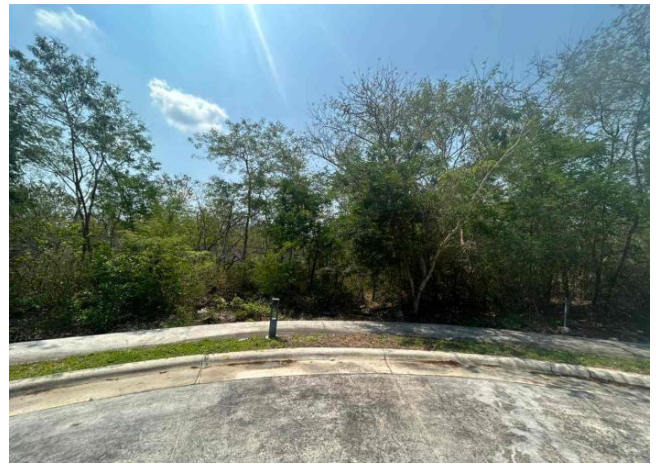

Asesor inmobiliario

Camila Mujica

camila@grupotosc.com

9993863040

Aviso de privacidad: <https://www.grupotosc.com/privacidad>