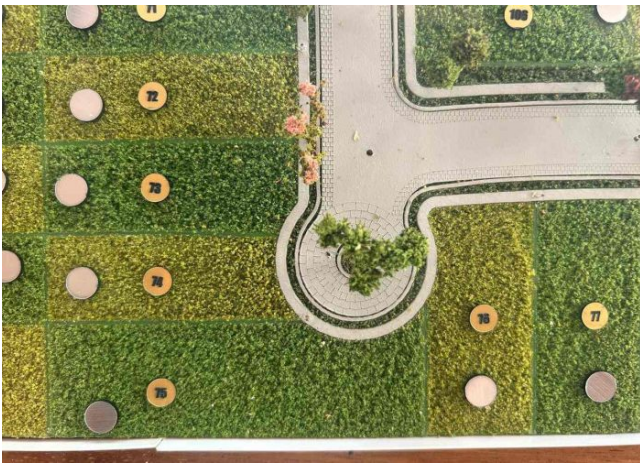

Asesor inmobiliario

Camila Mujica

camila@grupotosc.com

9993863040

Aviso de privacidad: <https://www.grupotosc.com/privacidad>