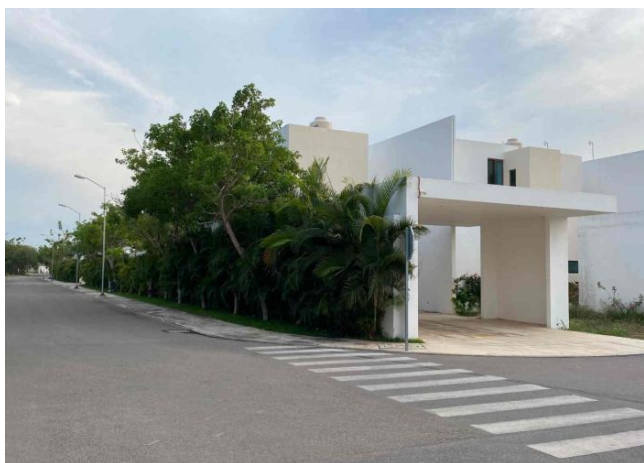

Estufa de gas
Tanque estacionario
3 aires acondicionado
Persianas
Mosquiteros
Cámaras de vigilancia.

*INCLUYE CUOTA DE MANTENIMIENTO.

Formas y planes de pago

CONDICIONES RENTA

Mes de renta

Depósito en garantía (equivalente a un mes de renta)

Aval con propiedad en Yucatán libre de gravamen

En caso de no tener aval; medio depósito en garantía adicional

Convenio transaccional $6,000.

Galería