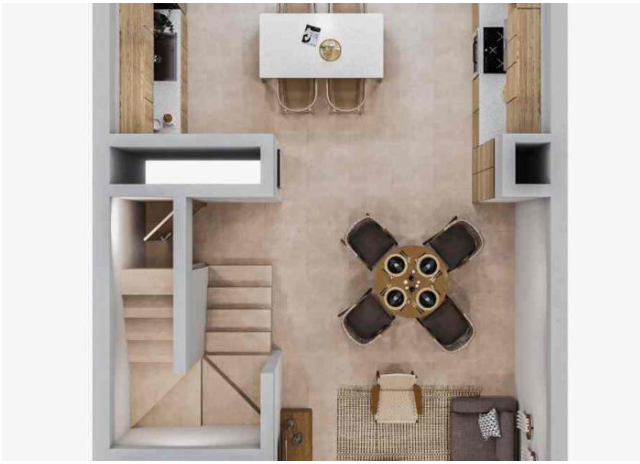

Aviso de privacidad: <https://www.grupotosc.com/privacidad>