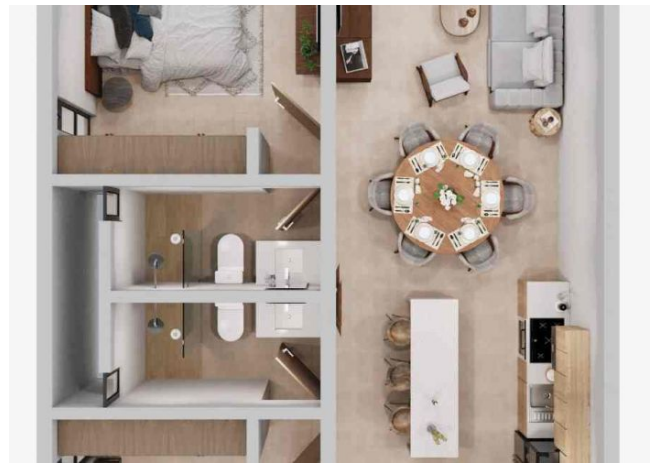

m² del terreno: 93

Habitaciones: 2

Baños: 2

Medios baños: 1

Plazas de estacionamiento: 1

Plantas: 1

Descripción

Ubicado dentro de una de las zonas con mayor plusvalía del Puerto de Chelem, Progreso. Es un modelo de vivienda mixto, combinará departamentos y lotes comerciales que se ubicará dentro de un desarrollo privado.

Interior

MODELO JADE:

Espacio de Sala-comedor corrido

Cocina con barra desayunadora

Área de lavado

Medio baño de visitas

2 recámaras (cada una con baño completo y closet)

Exterior

Formas y planes de pago

*FECHA DE ENTREGA VERANO 2025

*Modelo JADE precios desde: \$1,949,000

Galería

de
entos Tipo B

de acabados

Paredes:
Seta ceramica tipo madera, color beige, 15 x 90 cm

Pisos y zoclos:
Seta ceramica color beige, 60 x 60 cm