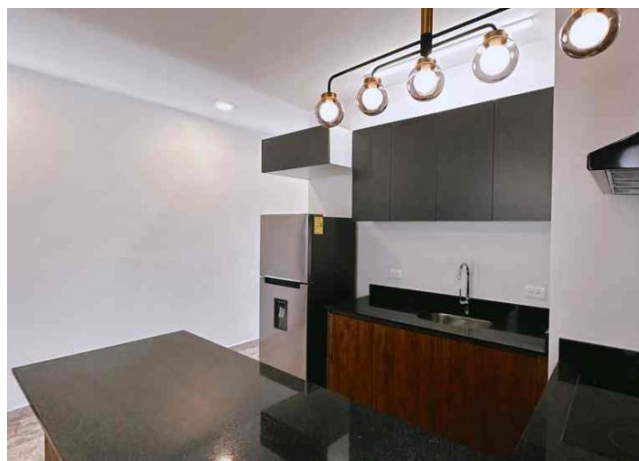

1 mes de renta
1 mes de depósito,
Avál con propiedad en Yucatán o doble depósito
Gastos notariales.

Galería