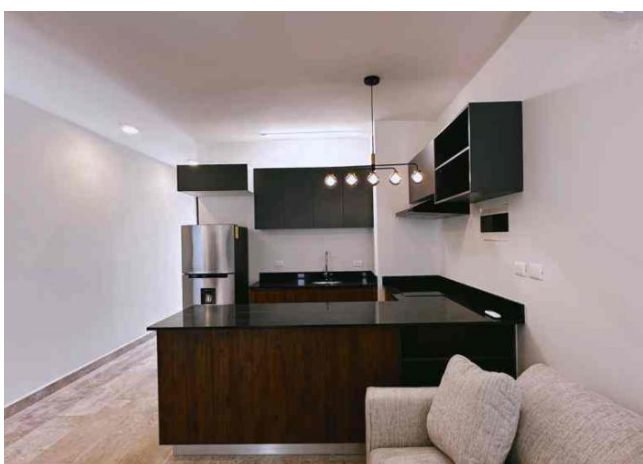

1 mes de renta
1 mes de depósito,
Avál con propiedad en Yucatán o doble depósito
Gastos notariales.

Galería