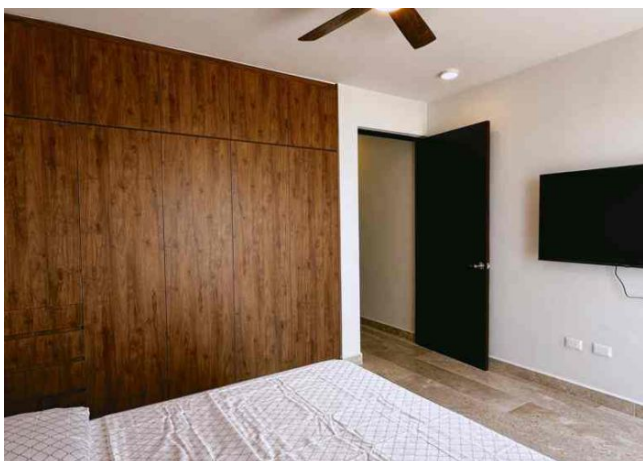

1 mes de renta
1 mes de depósito,
Avál con propiedad en Yucatán o doble depósito
Gastos notariales.

Galería