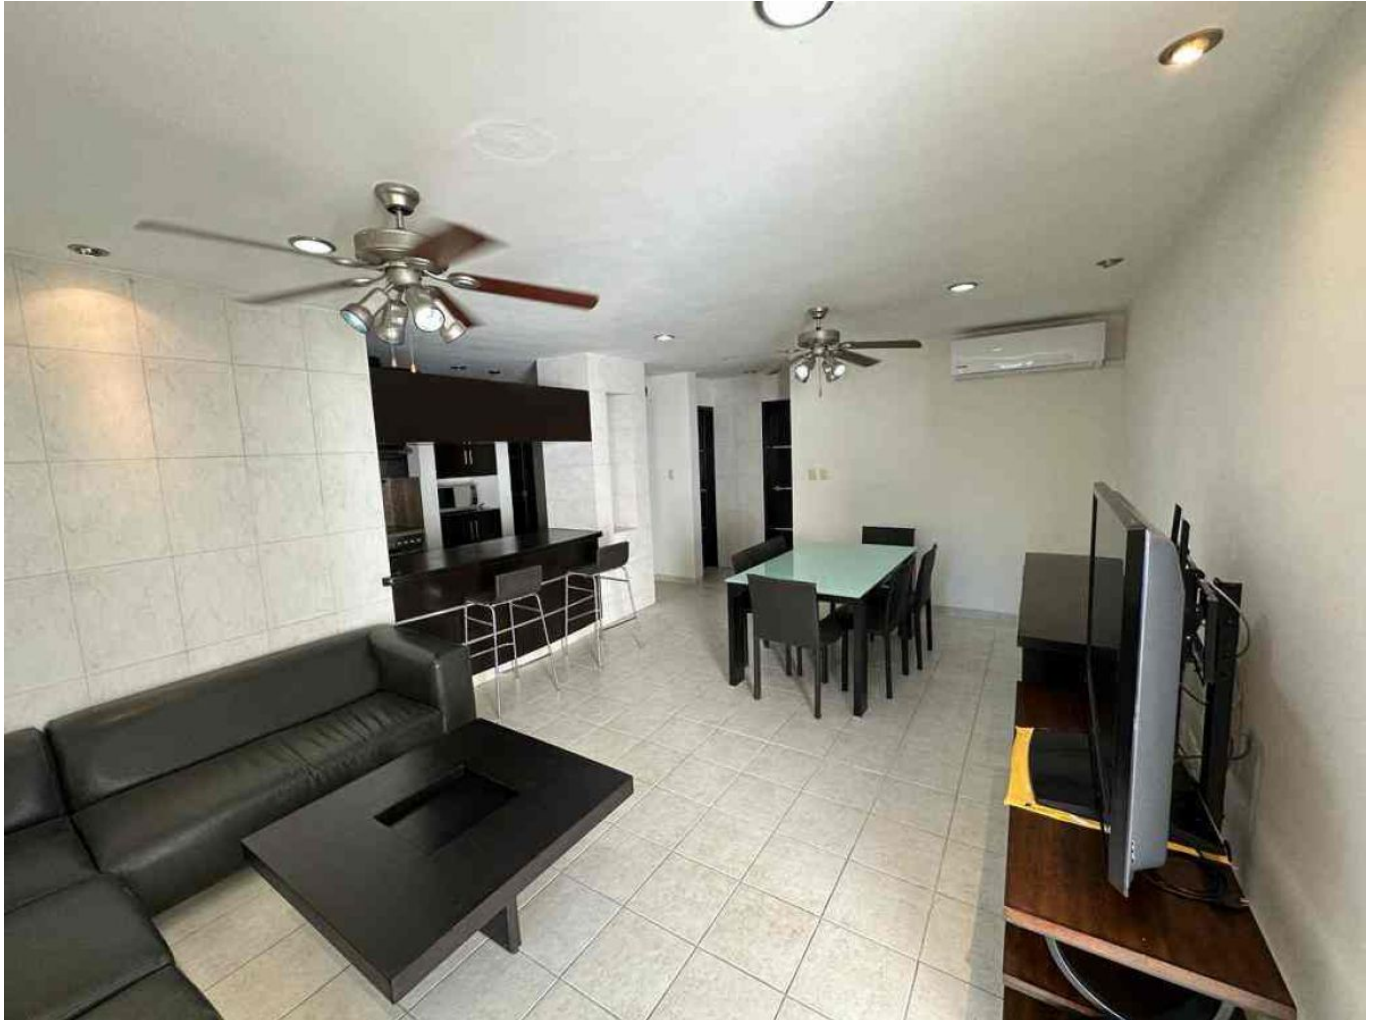

**Espacioso departamento de 2 recámaras,
completamente equipado y amueblado.**

Campestre - Mérida, Yucatán

Precio: \$ 13,000.00 MXN

Tipo de propiedad: Departamento

Tipo de operación: Renta

Detalles

m² de construcción: 112

Habitaciones: 2

Baños: 3

Medios baños: 1

Plazas de estacionamiento: 1

Plantas: 1

Descripción

Departamento de fácil acceso, ubicado cerca de comercios como: restaurantes, superes, gimnasios, entre otros. Situado a unas cuadras de la avenida Prolongación Montejo.

Interior

Amplia recámara principal con baño completo y A/A
Recámara secundaria con A/A, baño completo y pequeño balcón
Cocina completamente equipada
Baño de visitas
Área de servicio completamente equipada, con baño completo
Sala con juego de sillones y A/A
Comedor de 6 personas
Barra desayunadora.
Área de alacena.

Exterior

Estacionamiento para 1 vehículo.

Información adicional

EQUIPAMIENTO:
A/A en habitaciones y sala
Boiler de gas
Tanque estacionario
Ventiladores en sala, recamaras y baños
Tv en sala.
Centro de lavado (lavadora y secadora)
Refrigerador amplio de 2 puertas
Microondas
Carpintería y organizadores de cocina
Estufa de gas con horno de 6 quemadores.