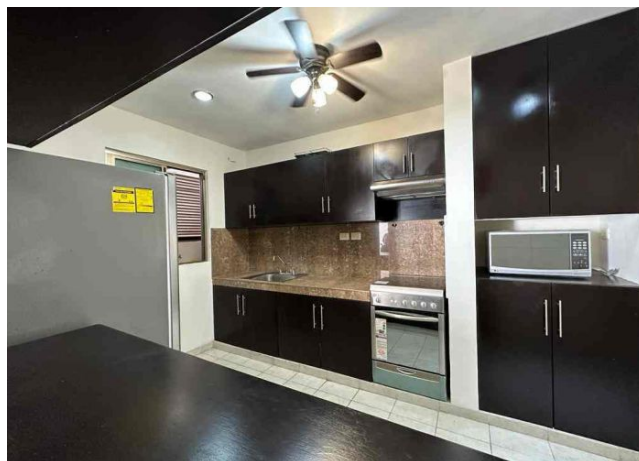

Mes de renta
Depósito en garantía (equivalente a un mes de renta)
Aval con propiedad en Yucatán libre de gravamen
Comprobante de ingresos
En caso de no tener aval, doble depósito en garantía adicional
Convenio transaccional $7,000.

Galería