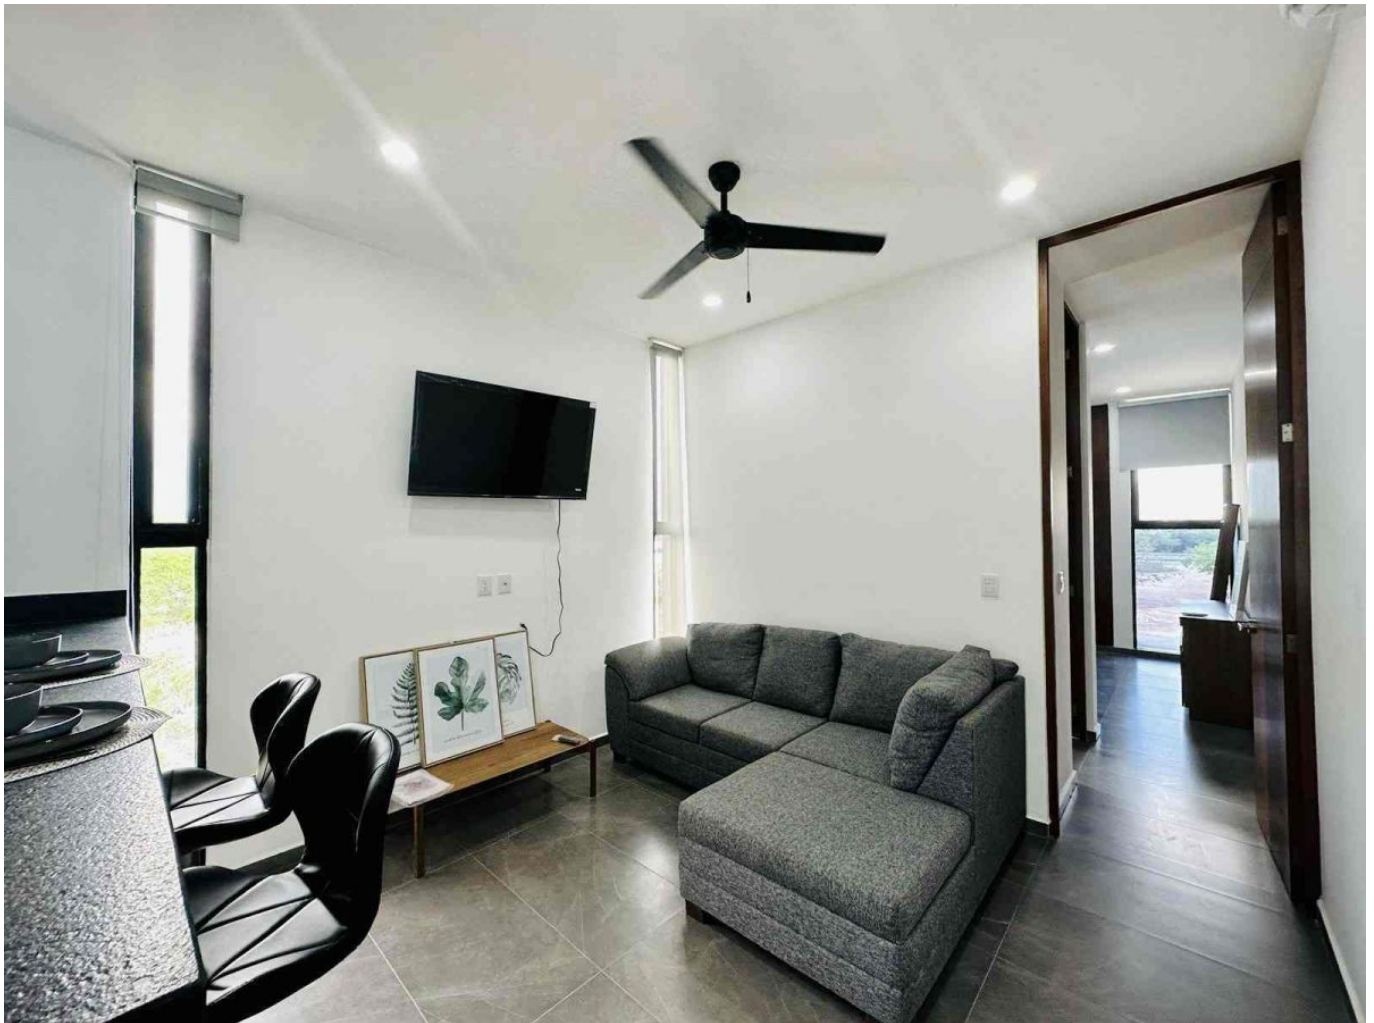

Departamento amueblado, en condominio nuevo.

Santa Gertrudis Copo - Mérida, Yucatán

Precio: \$ 10,000.00 MXN

Tipo de propiedad: Departamento

Tipo de operación: Renta

Detalles

m² de construcción: 50

Habitaciones: 1

Baños: 1

Plazas de estacionamiento: 1

Plantas: 1

Descripción

Departamento amueblado, en el tercer piso del nuevo complejo de departamentos EKHÁ, a unos metros de periférico; cerca de plazas como City Center y La Isla, comercios, bancos, servicios y universidades.

Interior

Cocina con refrigerador, microondas, parrilla eléctrica y utensilios de cocina.

Barra desayunadora con periqueras

Sala con sillón en forma de L y Smart TV

Recámara con cama matrimonial, closet vestido y baño completo.

Exterior:

Cajón de estacionamiento techado para un auto

Puerta para control de acceso peatonal .

Exterior

Cajón de estacionamiento techado para un auto

Puerta para control de acceso peatonal .

Información adicional