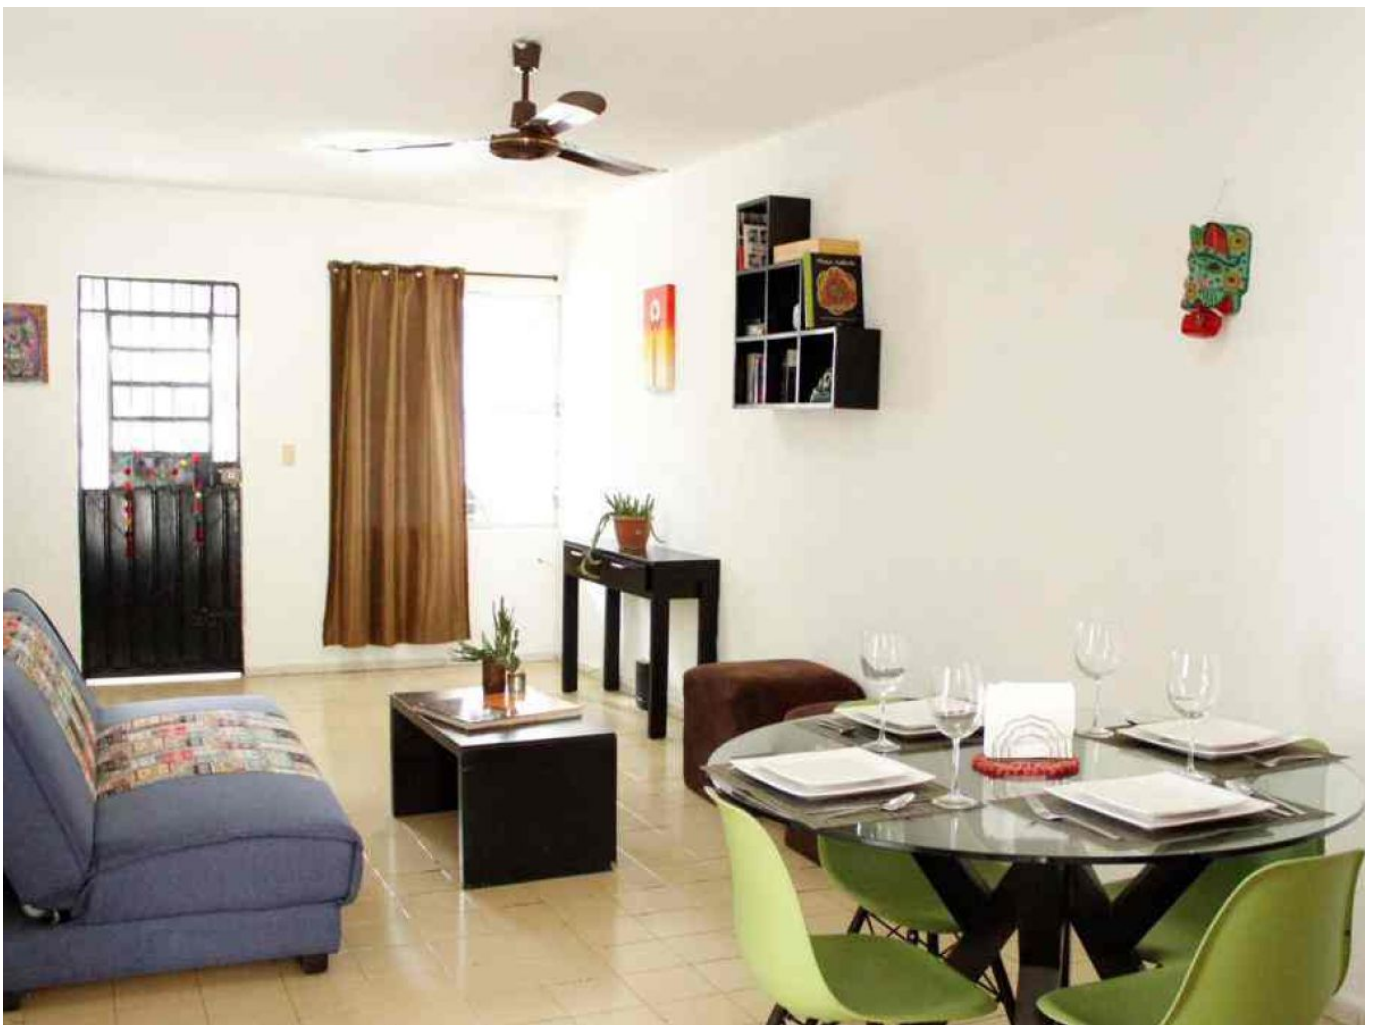

Casa de una planta, de 2 recámaras, amueblada.

Chuburná - Mérida, Yucatán

Precio: \$ 10,500.00 MXN

Tipo de propiedad: Casa

Tipo de operación: Renta

Detalles

m² de construcción: 80

m² del terreno: 100

Habitaciones: 2

Baños: 2

Plazas de estacionamiento: 2

Plantas: 1

Descripción

Casa totalmente amueblada, de 2 recámaras, en Chuburna; cerca de Sams y otros comercios, hospitales y escuelas.

Interior

Cocina equipada con estufa y refrigerador
Sala
Comedor
2 recámaras con vestidor y baño completo
Área de lavado.