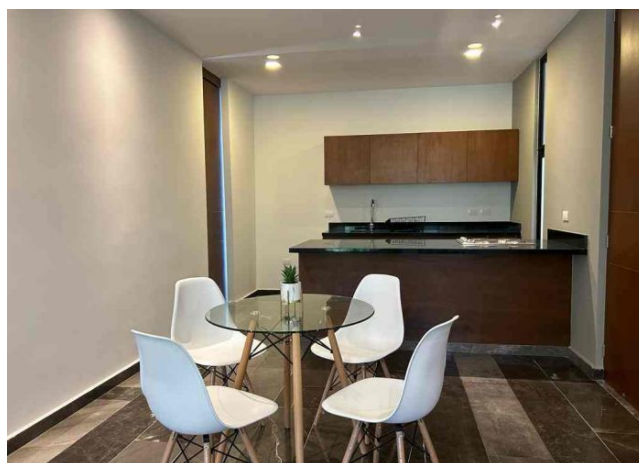

Formas y planes de pago

CONDICIONES DE RENTA:

1 mes de renta anticipada

1 mes de depósito

Gastos notariales $6,000

Aval con propiedad libre de gravamen en Mérida o a considerar un doble depósito.

Galería