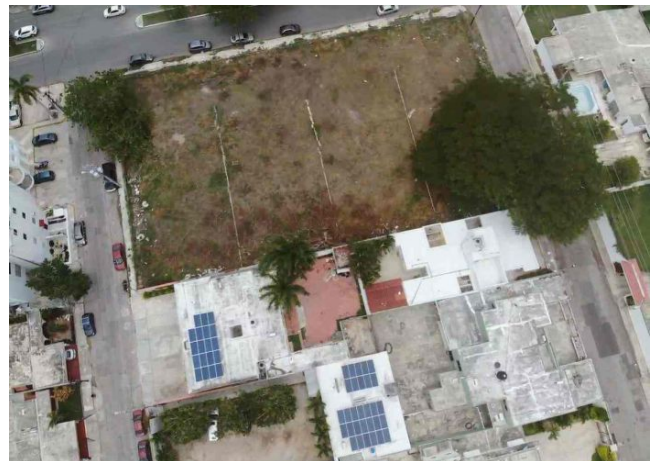

Descripción

Se ofrece terreno en renta sobre una avenida principal con un destacado flujo vehicular y peatonal. La ubicación es ideal, rodeada de diversos comercios, restaurantes y una amplia gama de servicios. El terreno representa una oportunidad estratégica para aquellos que buscan establecer su negocio en un área con una constante actividad y acceso conveniente.

Interior

Precio: $100 por mt2 (negociable)

Información adicional

*PRECIO DE RENTA NEGOCIABLE.

Formas y planes de pago

CONDICIONES RENTA:

Mes de renta corriente

2 meses de depósitos en garantía

Gastos notariales $10,000

Galería

Aviso de privacidad: <https://www.grupotosc.com/privacidad>