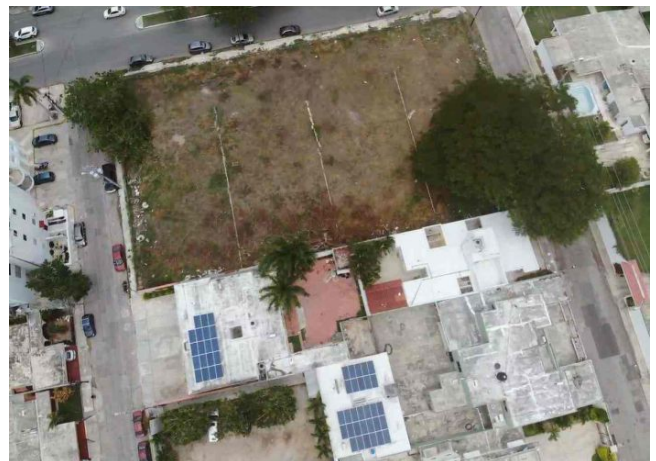

Detalles

m² del terreno: 1340

Descripción

Se ofrece terreno en renta sobre una avenida principal con un destacado flujo vehicular y peatonal. La ubicación es ideal, rodeada de diversos comercios, restaurantes y una amplia gama de servicios. El terreno representa una oportunidad estratégica para aquellos que buscan establecer su negocio en un área con una constante actividad y acceso conveniente.

Interior

Precio: $100 por mt2 (negociable)

Información adicional

*PRECIO DE RENTA NEGOCIABLE.

Formas y planes de pago

CONDICIONES RENTA:

Mes de renta corriente

2 meses de depósitos en garantía

Gastos notariales $10,000

Galería