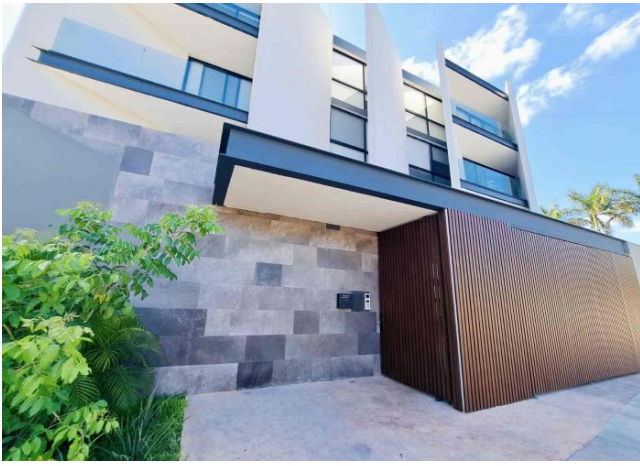

Asesor inmobiliario

Laura Padrón

laura@grupotosc.com

9995283737

Aviso de privacidad: <https://www.grupotosc.com/privacidad>

<https://grupotosc.com/propiedad/departamento-amueblado-con-balcon-en-complejo-con-elevador>

www.grupotosc.com