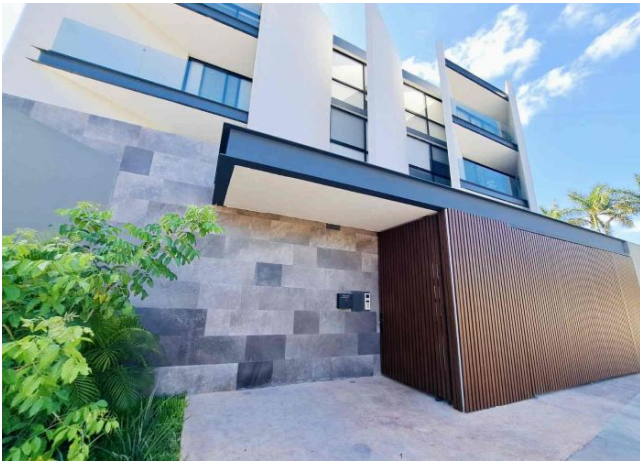

Asesor inmobiliario

Asesores Grupo Tosc LP

paleoasa@gmail.com

9994342081

Aviso de privacidad: <https://www.grupotosc.com/privacidad>

<https://grupotosc.com/propiedad/departamento-amueblado-con-balcon-en-complejo-con-elevador>

www.grupotosc.com