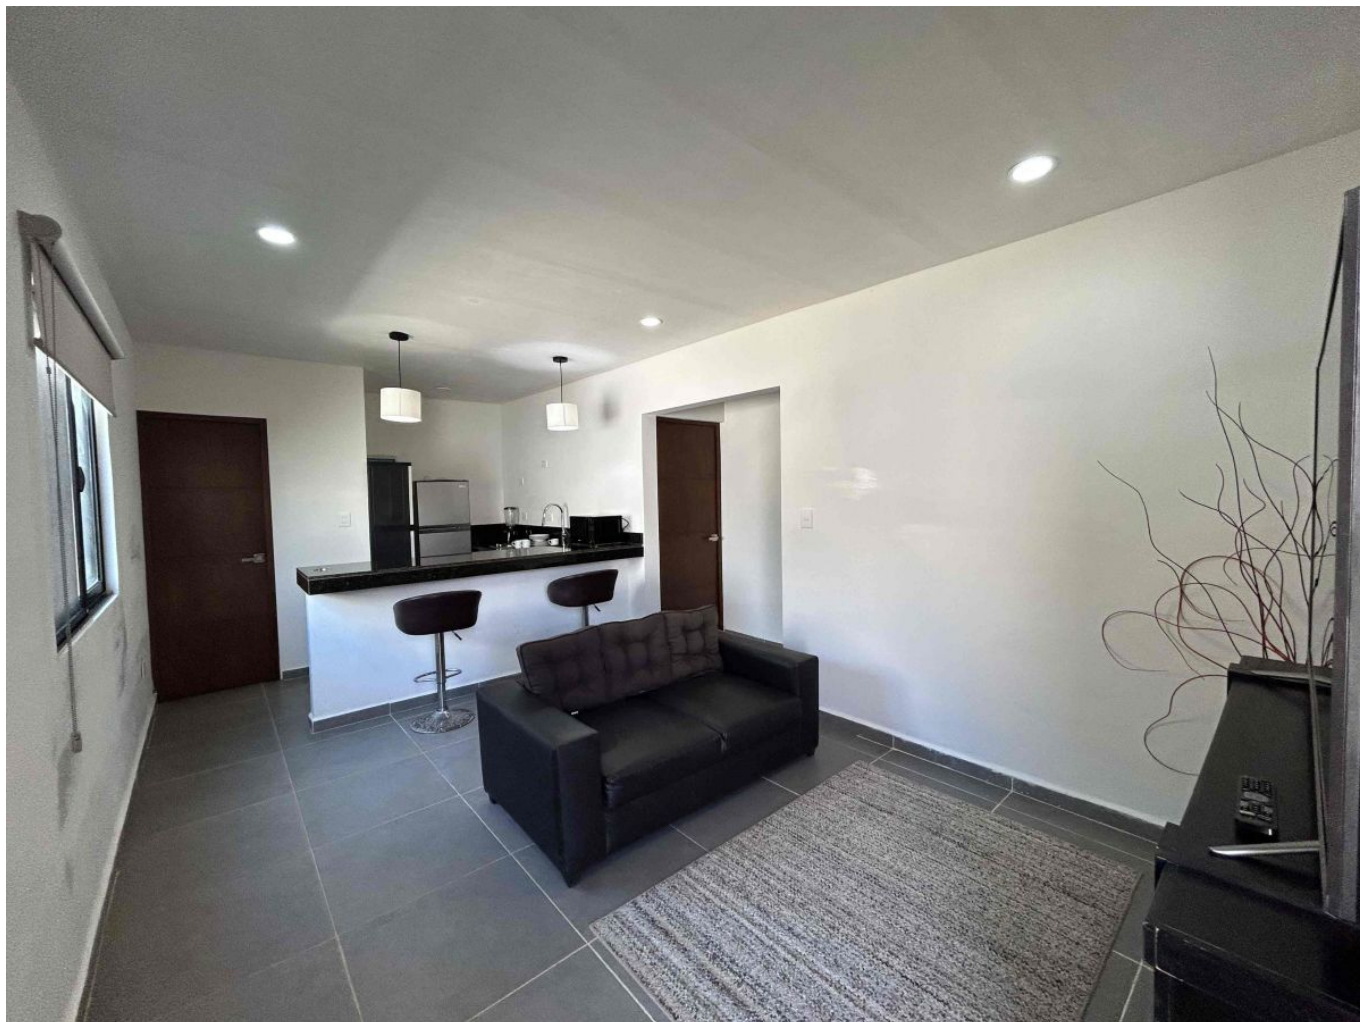

Departamento amueblado en Conkal, cerca de la carretera Mérida - Motul.

- Conkal, Yucatán

Precio: \$ 8,500.00 MXN

Tipo de propiedad: Departamento

Tipo de operación: Renta

Detalles

m² de construcción: 80

Habitaciones: 2

Baños: 2

Plazas de estacionamiento: 1

Plantas: 1

Descripción

4 departamentos completamente amueblados, ubicados en la zona de Conkal, muy cerca de la carretera Mérida Motul, a 10 min del periférico de la ciudad y a 30 min de Chicxulub.

Interior

Sala

Comedor

Cocina con barra desayunadora

Medio baño de visitas

2 habitaciones, cada una con closet vestidor y baño completo, una de ellas con 2 camas individuales y otra con cama matrimonial.

Exterior