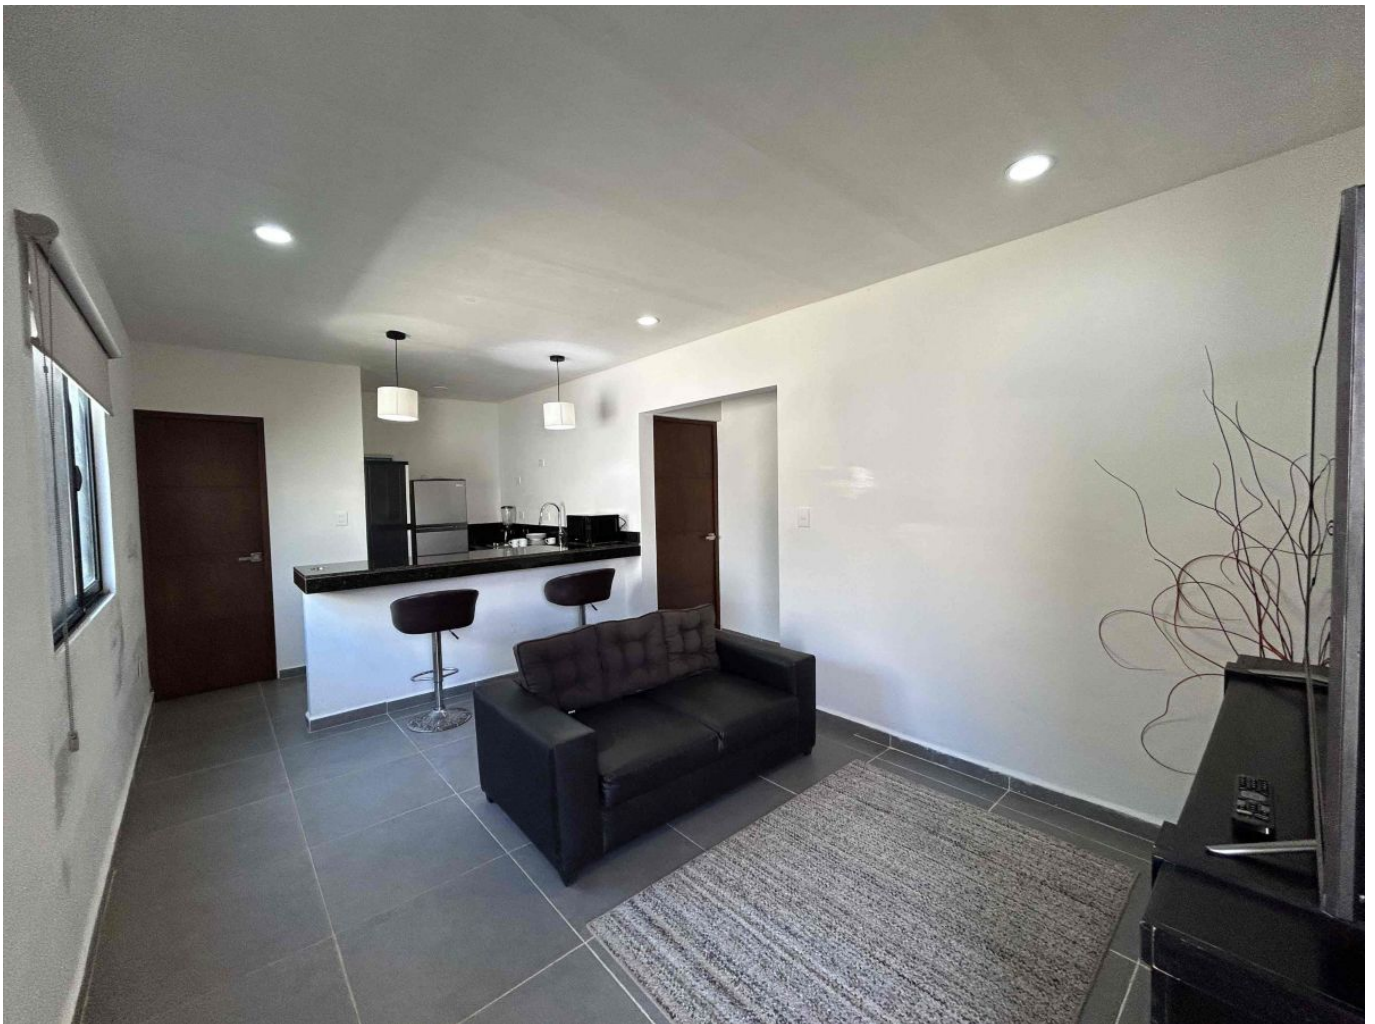

**Departamento amueblado en Conkal, cerca de la
carretera Mérida - Motul.**

- Conkal, Yucatán

Precio: $ 8,500.00 MXN

Tipo de propiedad: Departamento

Tipo de operación: Renta