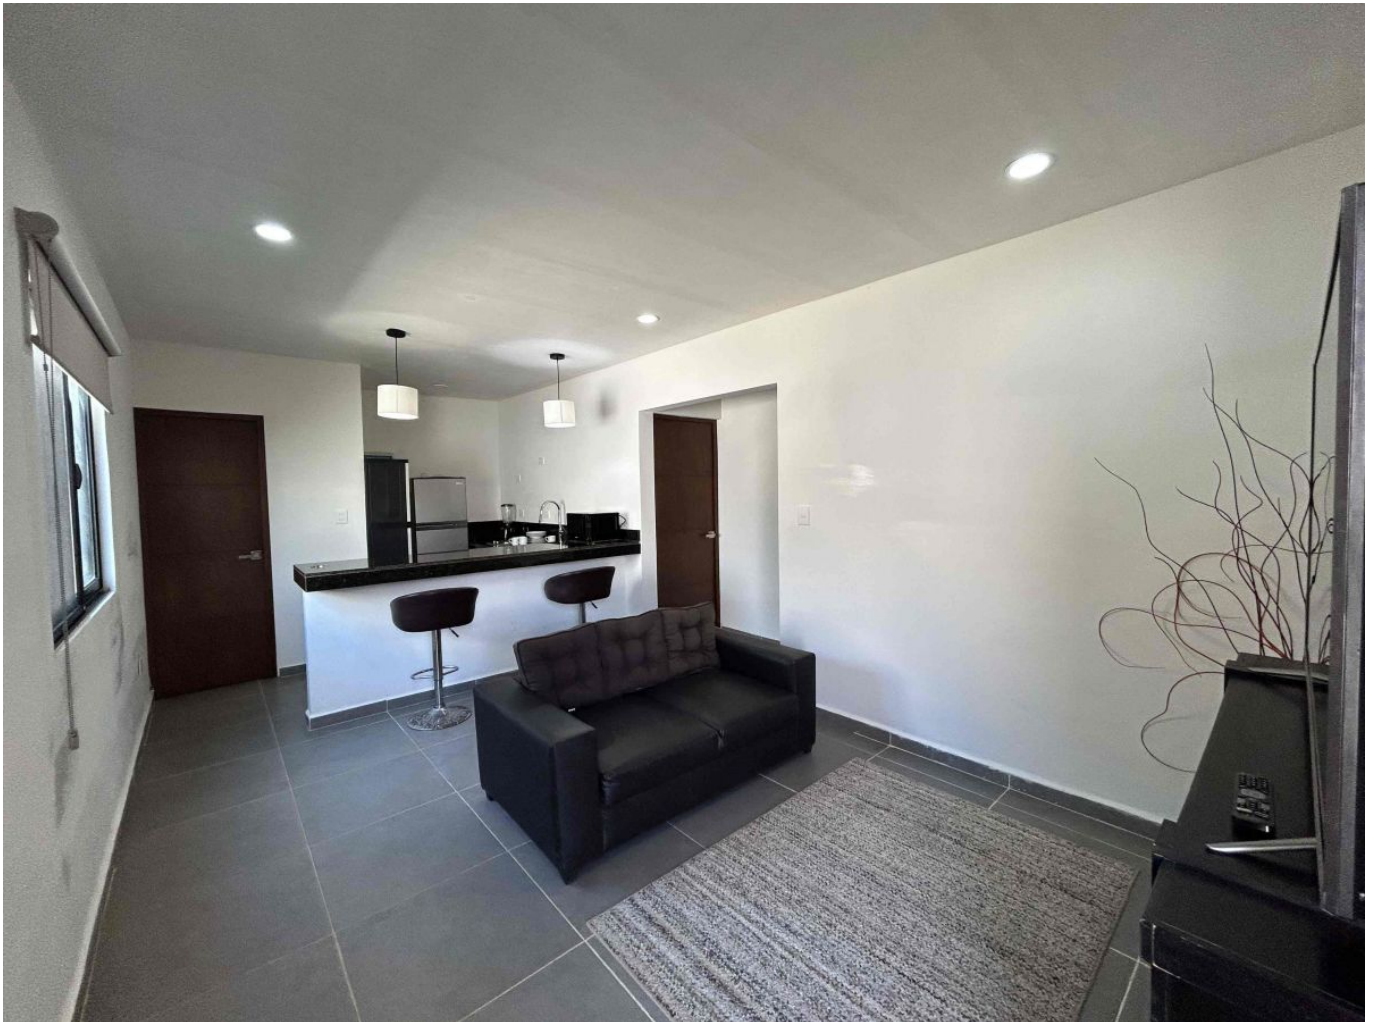

**Departamento amueblado en Conkal, cerca de la
carretera Mérida - Motul.**

- Conkal, Yucatán

Precio: $ 8,500.00 MXN

Tipo de propiedad: Departamento

Tipo de operación: Renta