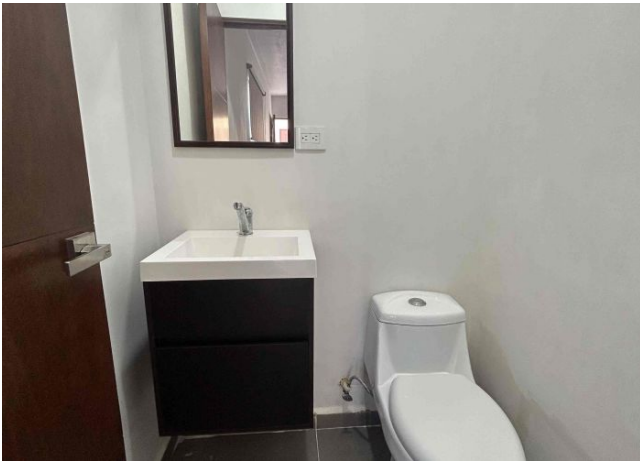

Asesor inmobiliario

Camila Mujica

camila@grupotosc.com

9993863040

Aviso de privacidad: <https://www.grupotosc.com/privacidad>

<https://grupotosc.com/propiedad/departamento-amueblado-en-conkal-cerca-de-la-carretera-merida-motul>

www.grupotosc.com