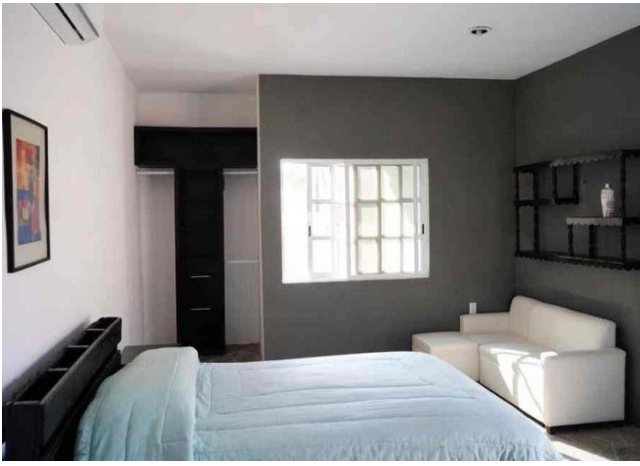

Aviso de privacidad: <https://www.grupotosc.com/privacidad>