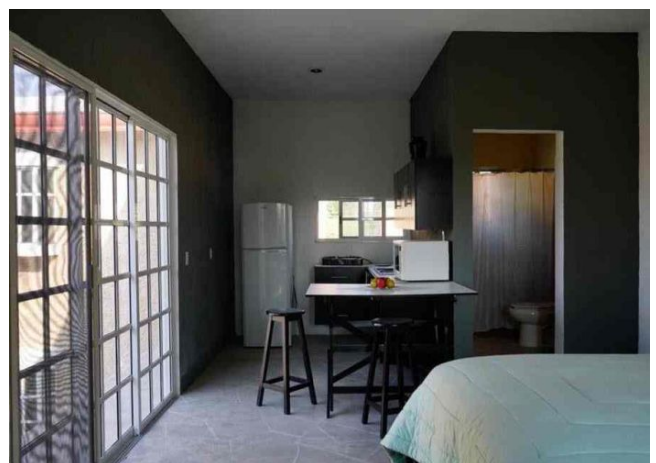

Aval o doble depósito
Convenio.

Galería