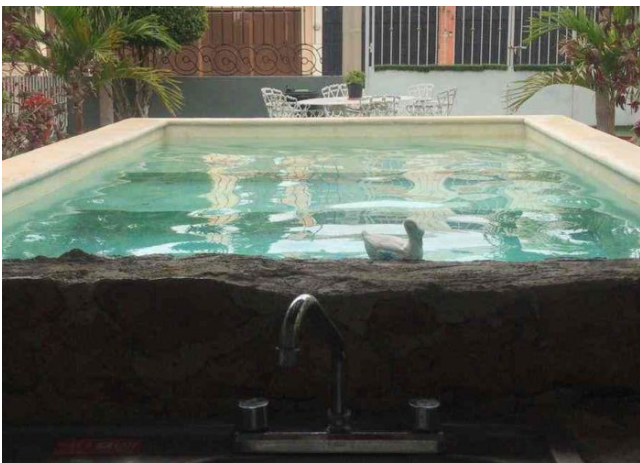

Aval o doble depósito
Convenio.

Galería