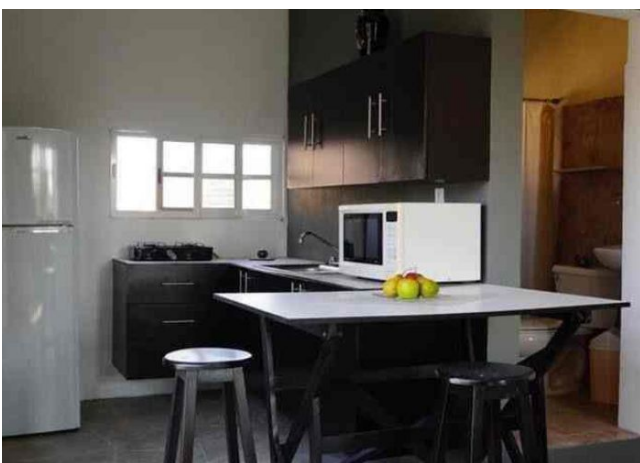

Aval o doble depósito
Convenio.

Galería