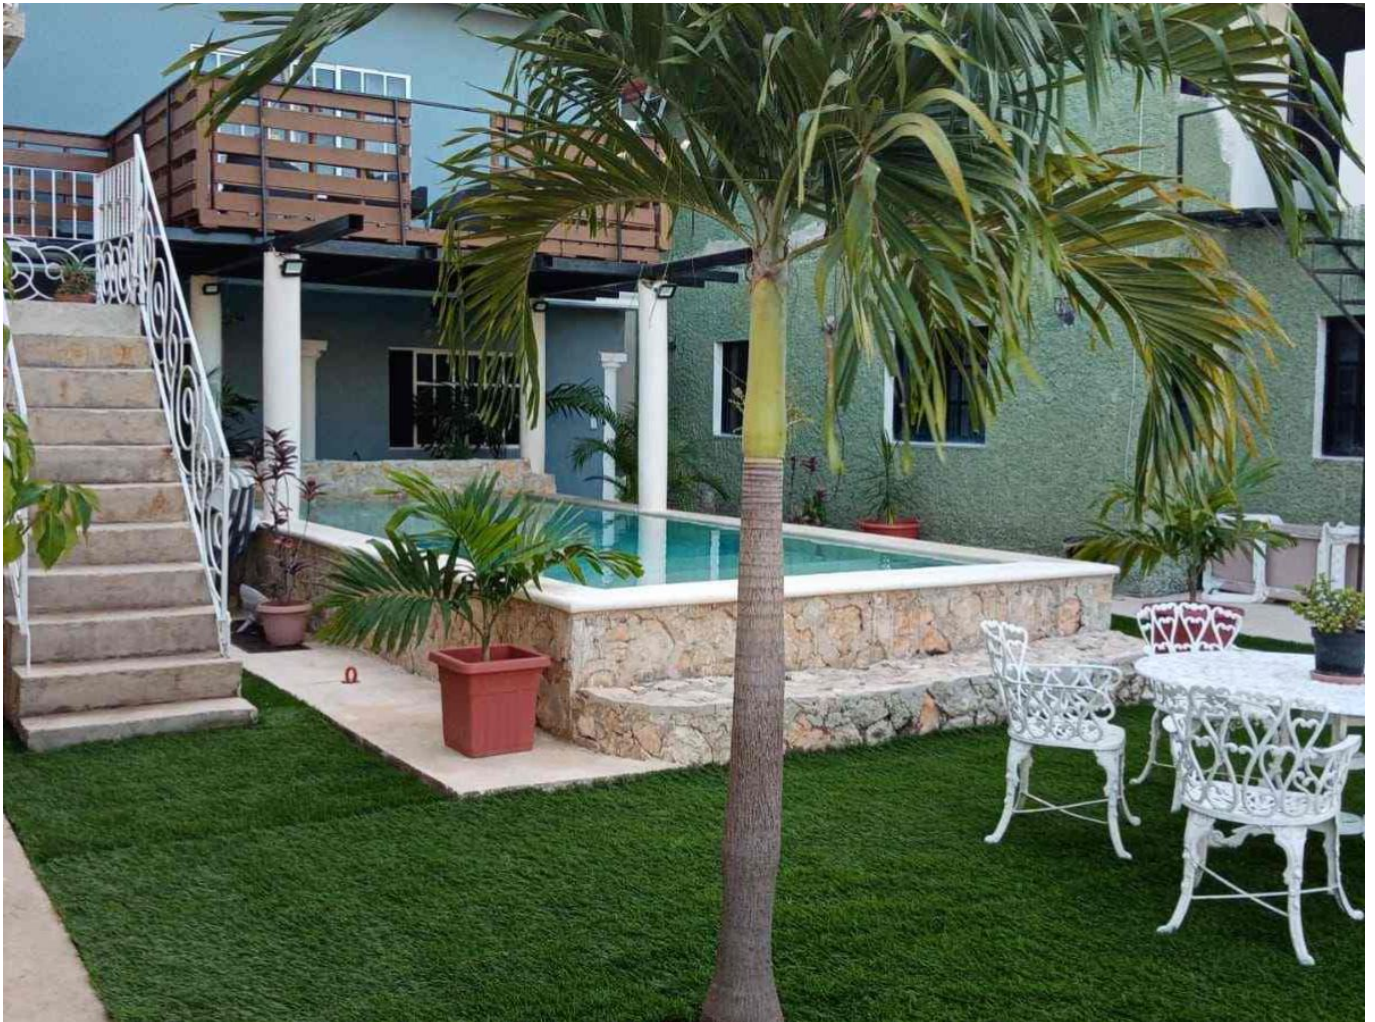

Estudio amueblado, cerca de paraderos, en San Antonio Cinta.

San Antonio Cinta - Mérida, Yucatán

Precio: \$ 6,500.00 MXN

Tipo de propiedad: Departamento

Tipo de operación: Renta

Detalles

m² de construcción: 30

Habitaciones: 1

Baños: 1

Medios baños: 1

Plantas: 1

Descripción

Estudio amueblado con terraza en primer piso, con excelente ubicación en zona norte, cerca de paraderos autobuses.

Interior

Sofá
Cocina equipada con barra desayunadora
Baño completo
Cama matrimonial.

Terraza techada.

Exterior

.ÁREAS COMUNES:
Alberca
Asador
Barra con Tarja
Media baño
Área de lavado.

Información adicional

SERVICIOS INCLUIDOS:
Agua
Internet
Basura
Mantenimiento de áreas comunes.

*NO SE ACEPTAN MASCOTAS.