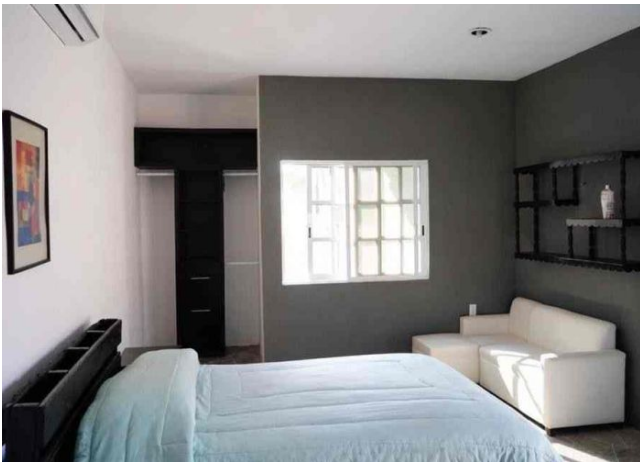

Asesor inmobiliario

Mariel Canepa

mariel@grupotosc.com

9999007950

Aviso de privacidad: <https://www.grupotosc.com/privacidad>