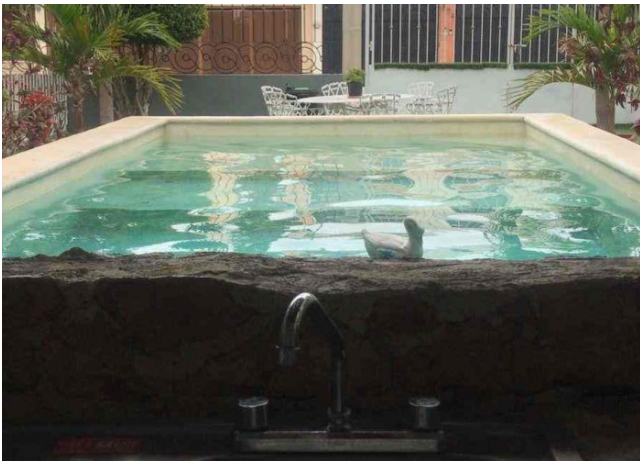

*NO SE ACEPTAN MASCOTAS.

Formas y planes de pago

CONDICIONES RENTA:
Mes de renta adelantada
Mes de depósito
Aval o doble depósito
Convenio.

Galería