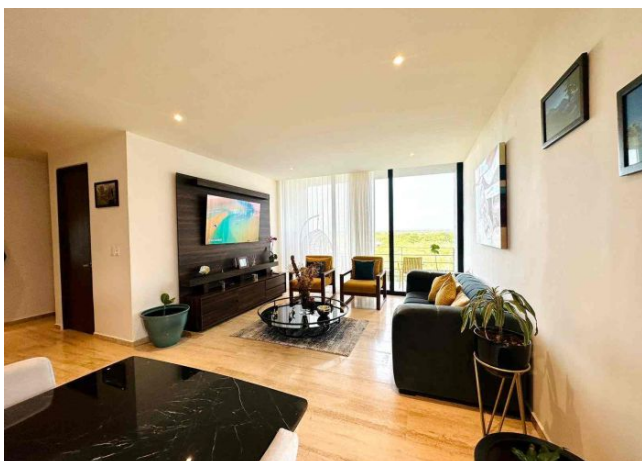

Información adicional

EQUIPAMIENTO:

Aire acondicionado central en todas las áreas

Ventiladores en recámaras y comedor

Calentador

Persianas black out en recámaras y cortinas en sala

Paneles solares.

INCLUYE:

Cuota de mantenimiento, recolección de basura, agua y gas.

Formas y planes de pago

CONDICIONES RENTA:

Mes de renta

Mes de depósito

Aval o doble depósito

Gastos de convenio.

Galería