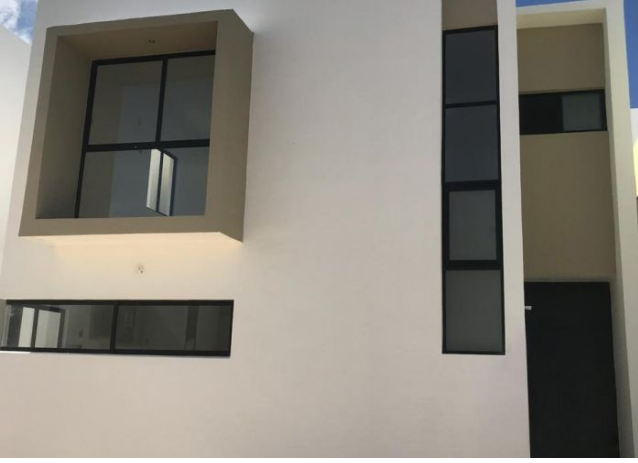

Aviso de privacidad: <https://www.grupotosc.com/privacidad>