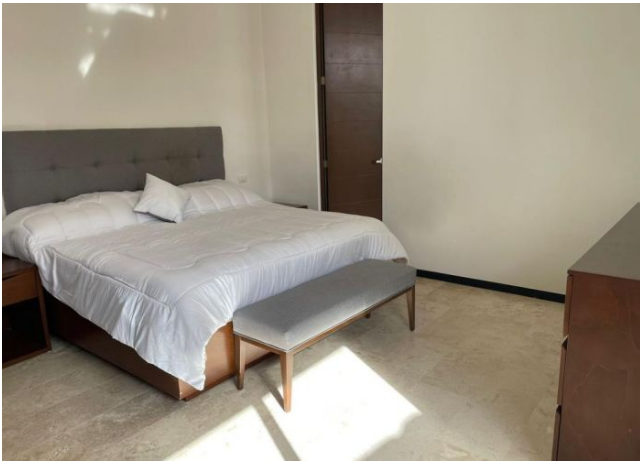

Aviso de privacidad: <https://www.grupotosc.com/privacidad>