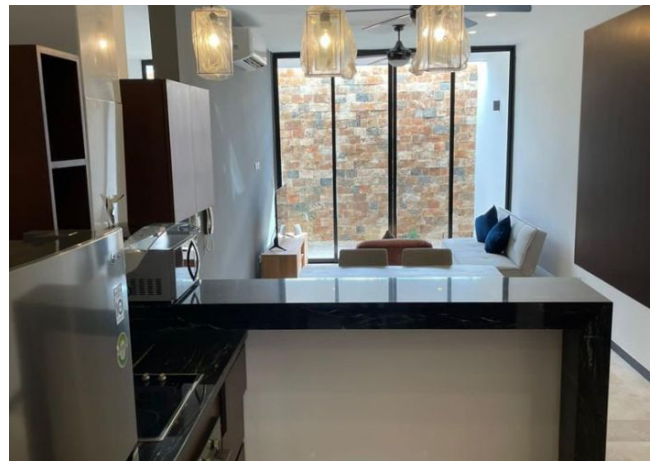

Formas y planes de pago

CONDICIONES RENTA:

Mes de renta

Mes de depósito

Aval o doble depósito

Gastos de convenio.

Galería