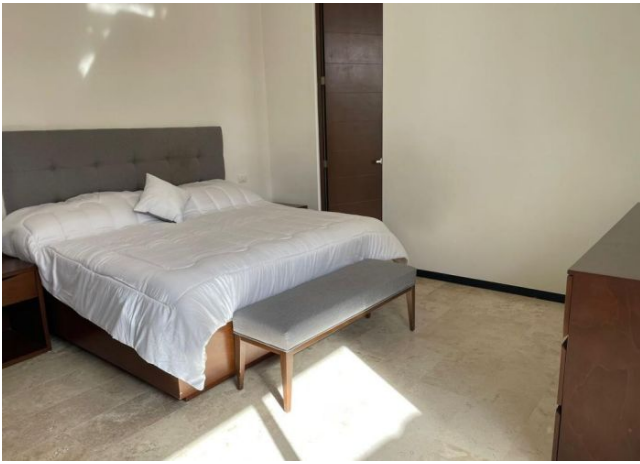

Asesor inmobiliario

Carla Cruz

carla@grupotosc.com

9991432281

Aviso de privacidad: <https://www.grupotosc.com/privacidad>

<https://grupotosc.com/propiedad/departamento-de-2-recamaras-amueblado-en-privada-1>

www.grupotosc.com