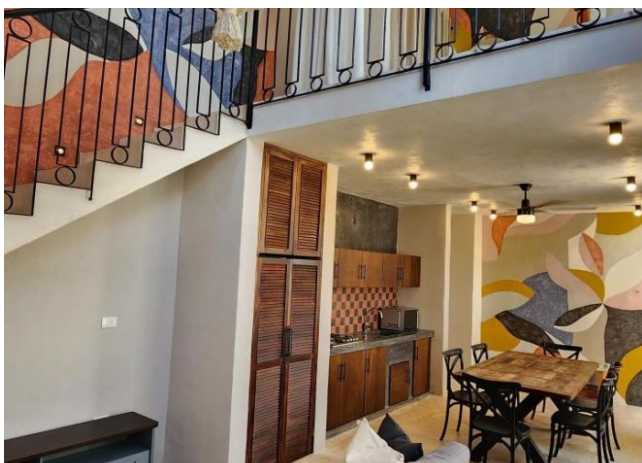

Agua

1 limpieza de piscina a la semana

*SERVICIO DE LUZ CORRE POR CUENTA DEL OCUPANTE.

Formas y planes de pago

CONDICIONES RENTA:

1 mes de renta anticipada

1 mes de depósito

Aval con propiedad libre gravamen en Mérida o doble depósito

Se firma un contrato y 12 pagarés (no tiene costo)

Galería