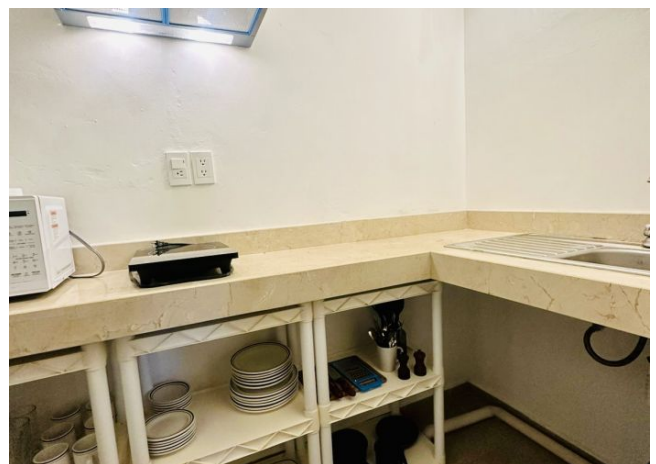

1 mes de depósito
$6,500 de convenio
Aval o doble depósito.

Galería