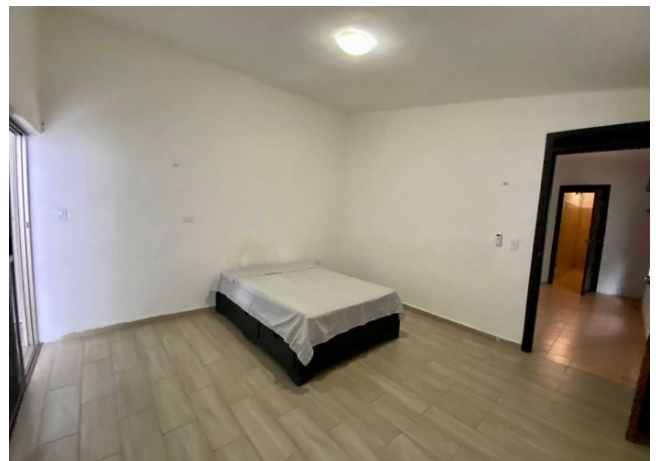

SERVICIOS INCLUIDOS:

Agua

Recolección de basura

*EL SERVICIO DE LUZ Y SERVICIOS QUE CONTRATEN COMO INTERNET O TV DE PAGA, ES POR CUENTA DEL OCUPANTE.

*SE ACEPTA MASCOTA MEDIANA.

Formas y planes de pago

CONDICIONES RENTA:

1 mes de renta anticipada

1 mes de convenio

2 meses de depósito en garantía.

Galería