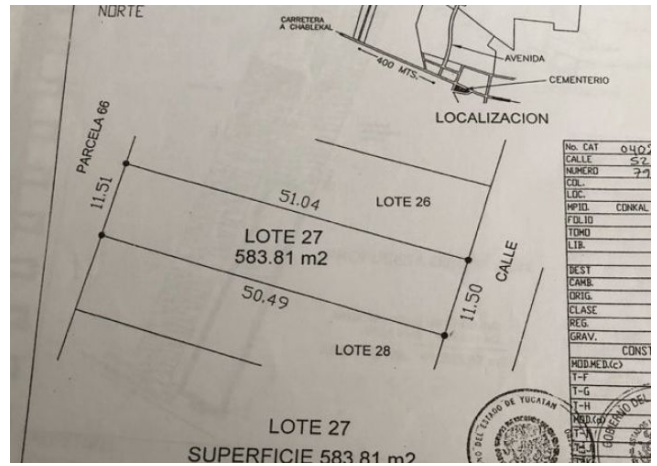

Aviso de privacidad: <https://www.grupotosc.com/privacidad>