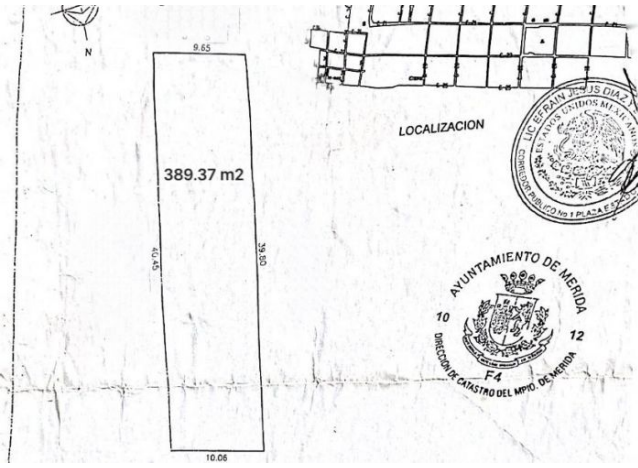

Aviso de privacidad: <https://www.grupotosc.com/privacidad>