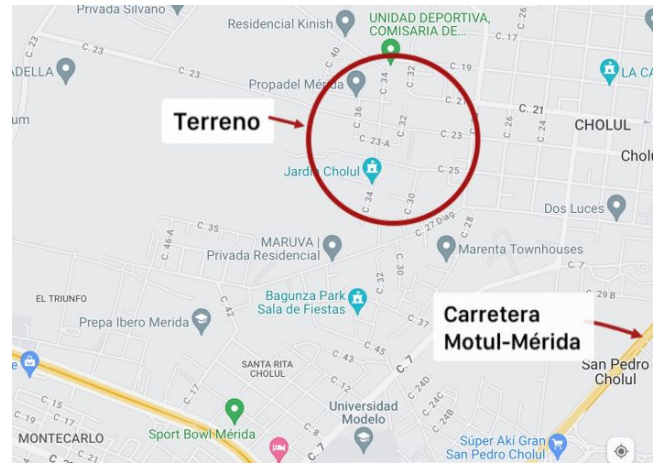

Aviso de privacidad: <https://www.grupotosc.com/privacidad>