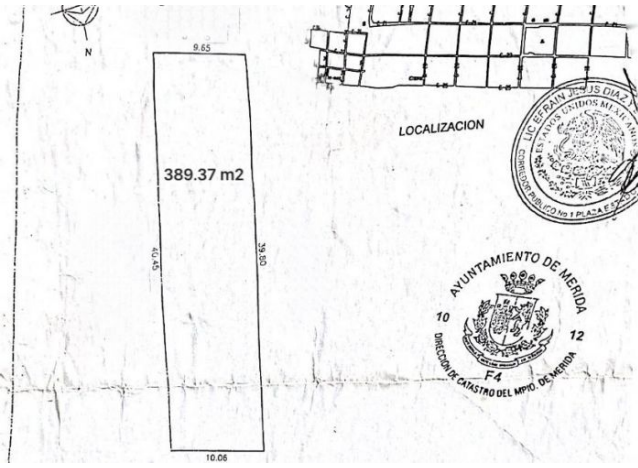

Aviso de privacidad: <https://www.grupotosc.com/privacidad>