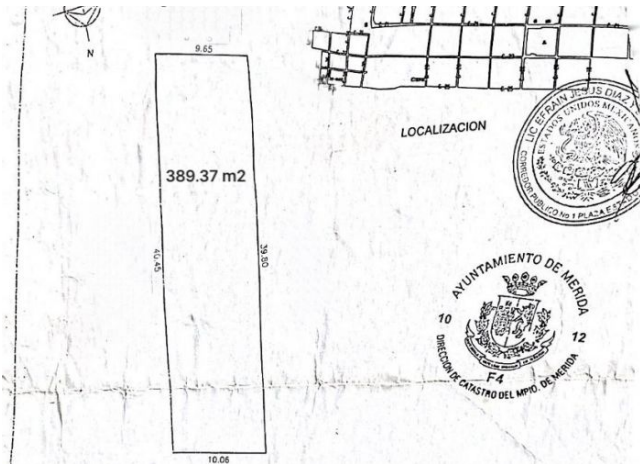

Terreno en esquina, de 389m², ubicado en Cholul.

Cholul - Mérida, Yucatán

Precio: \$ 1,500,000.00 MXN

Tipo de propiedad: Terreno

Tipo de operación: Venta

Detalles

m² del terreno: 389

Descripción

Terreno ubicado en esquina, en Cholul; en la zona se encuentran privadas como Kenúa departamentos, Maruva, colegios, farmacias, a pocas cuadras de propadel Mérida.

Interior

Frente: 9.70m

Fondo: 40m

Exterior

Una de las calles colindantes esta pavimentada
La otra es calle blanca.

Información adicional

*Cuenta con luz y agua a pie de calle.

Formas y planes de pago

CONDICIONES VENTA:
Se aparta con \$20,000
Enganche 10%
Saldo contra escritura.

Galería

Asesor inmobiliario

Vania Oropeza

vania@grupotosc.com

9993864030

Aviso de privacidad: <https://www.grupotosc.com/privacidad>

<https://grupotosc.com/propiedad/terreno-en-esquina-de-389m2-ubicado-en-cholul>