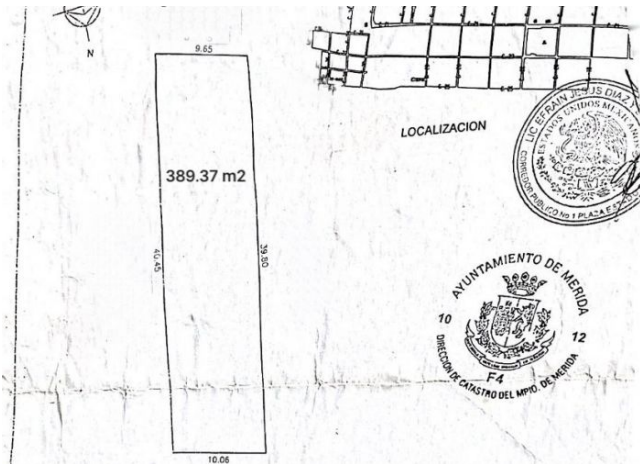

Terreno en esquina, de 389m², ubicado en Cholul.

Cholul - Mérida, Yucatán

Precio: \$ 1,500,000.00 MXN

Tipo de propiedad: Terreno

Tipo de operación: Venta

Detalles

m² del terreno: 389

Descripción

Terreno ubicado en esquina, en Cholul; en la zona se encuentran privadas como Kenúa departamentos, Maruva, colegios, farmacias, a pocas cuadras de propadel Mérida.

Interior

Frente: 9.70m

Fondo: 40m

Exterior

Una de las calles colindantes esta pavimentada

La otra es calle blanca.

Información adicional

*Cuenta con luz y agua a pie de calle.

Formas y planes de pago

CONDICIONES VENTA:

Se aparta con \$20,000

Enganche 10%

Saldo contra escritura.

Galería

Asesor inmobiliario

Vania Oropeza

vania@grupotosc.com

9993864030

Aviso de privacidad: <https://www.grupotosc.com/privacidad>

<https://grupotosc.com/propiedad/terreno-en-esquina-de-389m2-ubicado-en-cholul>