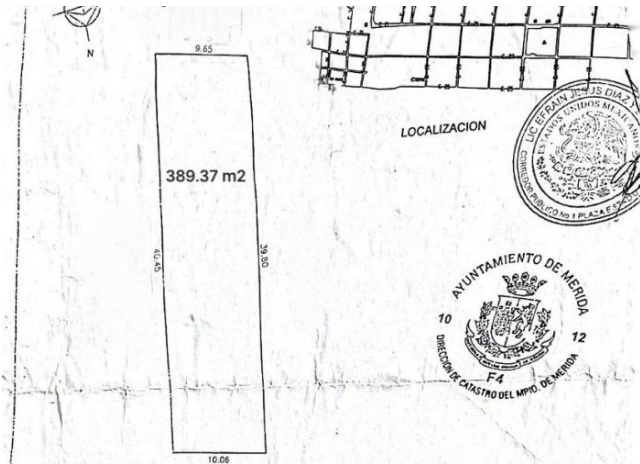

Terreno en esquina, de 389m², ubicado en Cholul.

Cholul - Mérida, Yucatán

Precio: \$ 1,500,000.00 MXN

Tipo de propiedad: Terreno

Tipo de operación: Venta

Detalles

m² del terreno: 389

Descripción

Terreno ubicado en esquina, en Cholul; en la zona se encuentran privadas como Kenúa departamentos, Maruva, colegios, farmacias, a pocas cuadras de propadel Mérida.

Interior

Frente: 9.70m

Fondo: 40m

Exterior

Una de las calles colindantes esta pavimentada
La otra es calle blanca.

Información adicional

*Cuenta con luz y agua a pie de calle.

Formas y planes de pago

CONDICIONES VENTA:

Se aparta con \$20,000

Enganche 10%

Saldo contra escritura.

Galería

Asesor inmobiliario

Vania Oropeza

vania@grupotosc.com

9993864030

Aviso de privacidad: <https://www.grupotosc.com/privacidad>

<https://grupotosc.com/propiedad/terreno-en-esquina-de-389m2-ubicado-en-cholul>