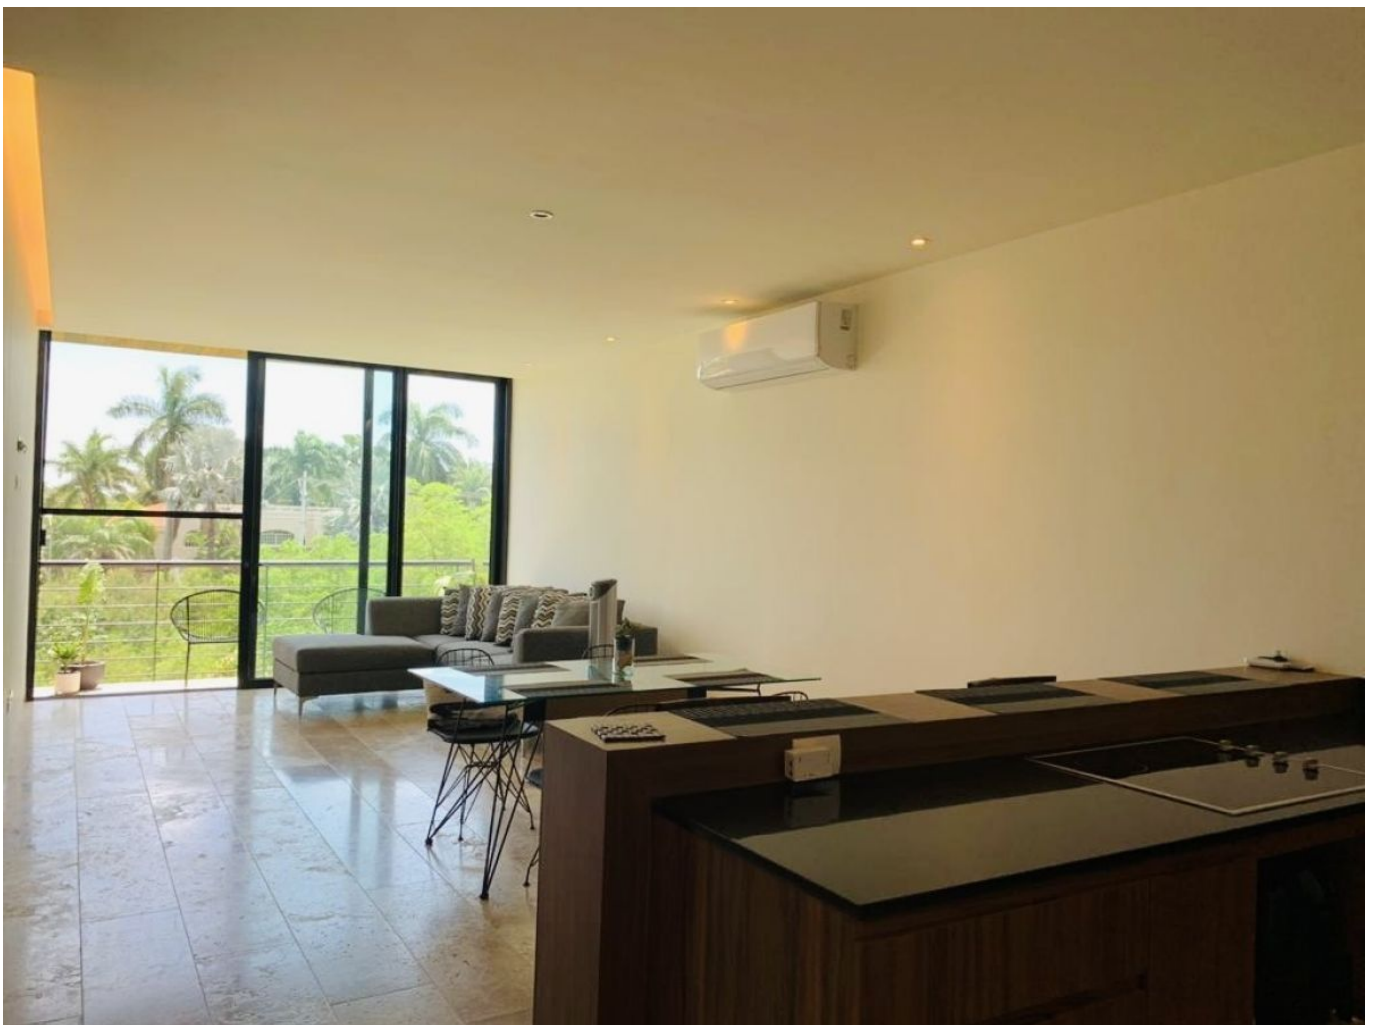

Departamento amueblado, en torre con amenidades.

Montebello - Mérida, Yucatán

Precio: $ 23,500.00 MXN

Tipo de propiedad: Departamento

Tipo de operación: Renta