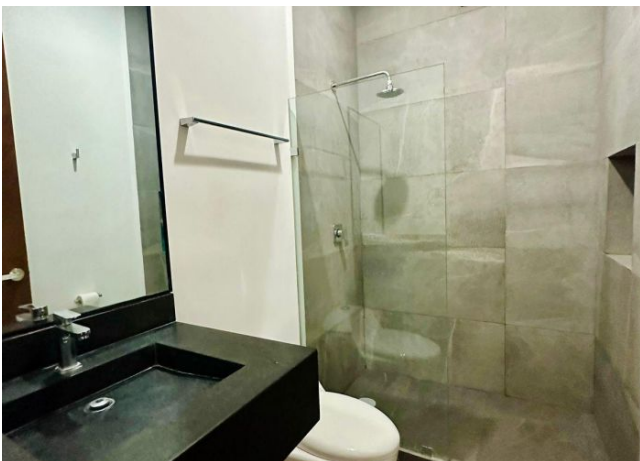

Galería

Aviso de privacidad: <https://www.grupotosc.com/privacidad>