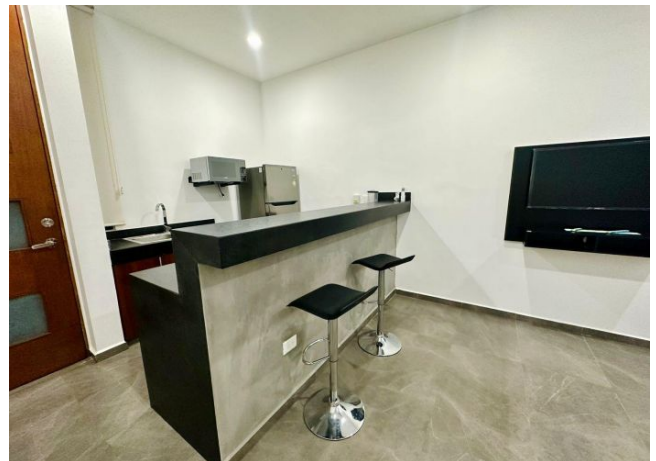

Formas y planes de pago

CONDICIONES RENTA:

Mes de renta

Mes de depósito

Aval o doble depósito

Gastos de convenio.

Galería