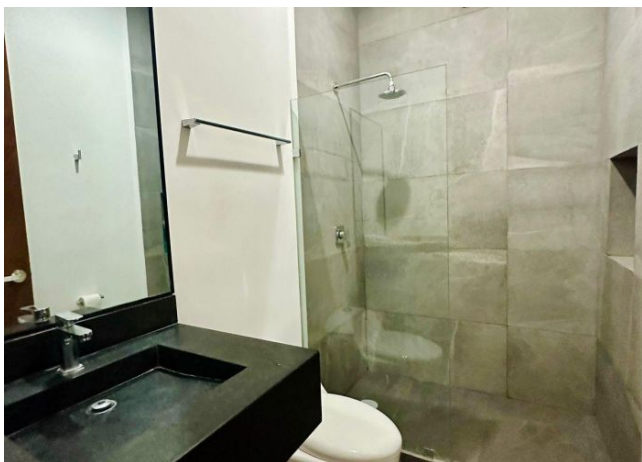

Formas y planes de pago

CONDICIONES RENTA:

Mes de renta

Mes de depósito

Aval o doble depósito

Gastos de convenio.

Galería