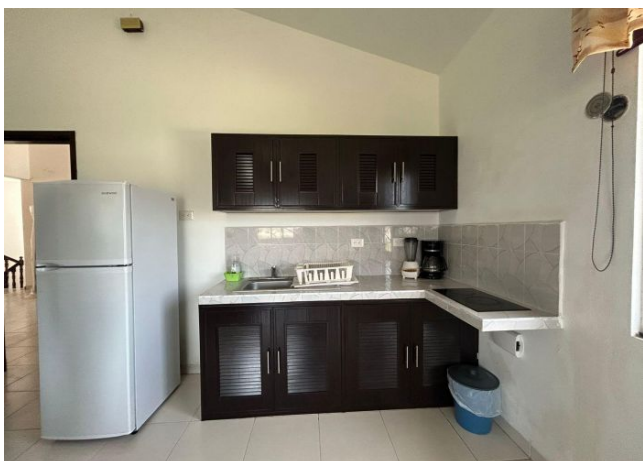

1 Mes de renta
1 Mes de depósito.

*NO ES NECESARIO AVAL, DOBLE DEPÓSITO O PAGO DE CONTRATO.

Galería