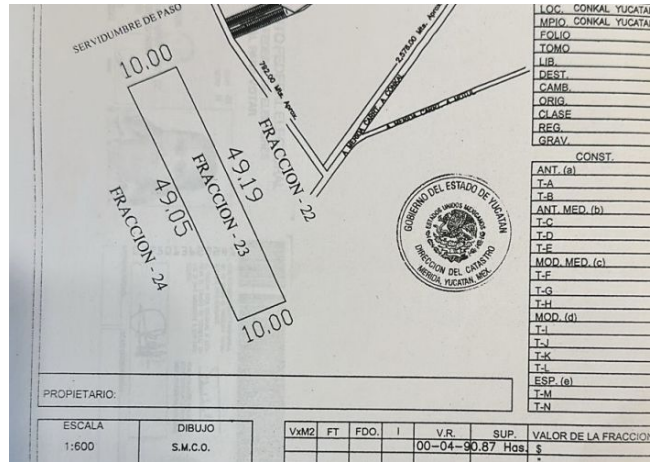

LOC.	CONKAL YUCATA
MPIO.	CONKAL YUCATA
FOLIO	
TOMO	
LIB.	
DEST.	
CAMB.	
ORIG.	
CLASE	
REG.	
GRAV.	
CONST.	
ANT. (a)	
T-A	
T-B	
ANT. MED. (b)	
T-C	
T-D	
T-E	
MOD. MED. (c)	
T-F	
T-G	
T-H	
MOD. (d)	
T-I	
T-J	
T-K	
T-L	
ESP. (e)	
T-M	
T-N	

Aviso de privacidad: <https://www.grupotosc.com/privacidad>