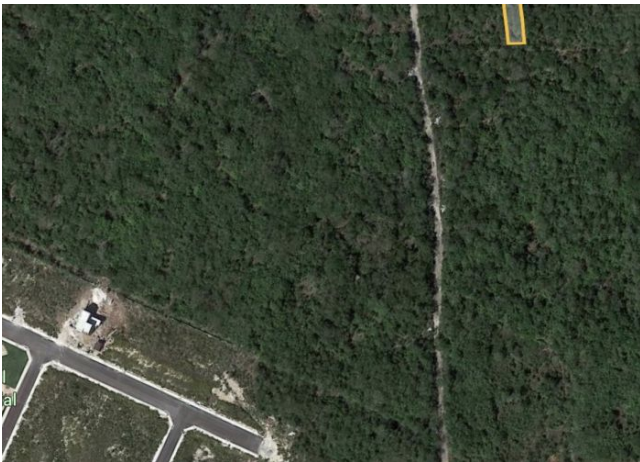

Asesor inmobiliario

Camila Mujica

camila@grupotosc.com

9993863040

Aviso de privacidad: <https://www.grupotosc.com/privacidad>

<https://grupotosc.com/propiedad/terreno-cercano-a-alura-residencial-ideal-como-inversion>

www.grupotosc.com