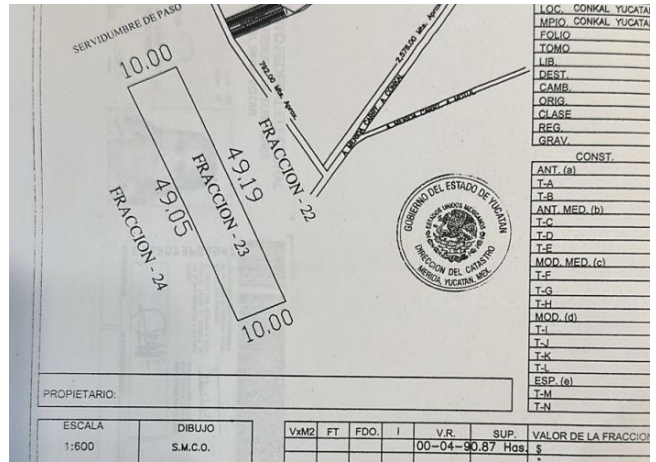

Asesor inmobiliario

Andreina CM Temporal

camila@grupotosc.com

9993863040

Aviso de privacidad: <https://www.grupotosc.com/privacidad>

<https://grupotosc.com/propiedad/terreno-cercano-a-alura-residencial-ideal-como-inversion>

www.grupotosc.com