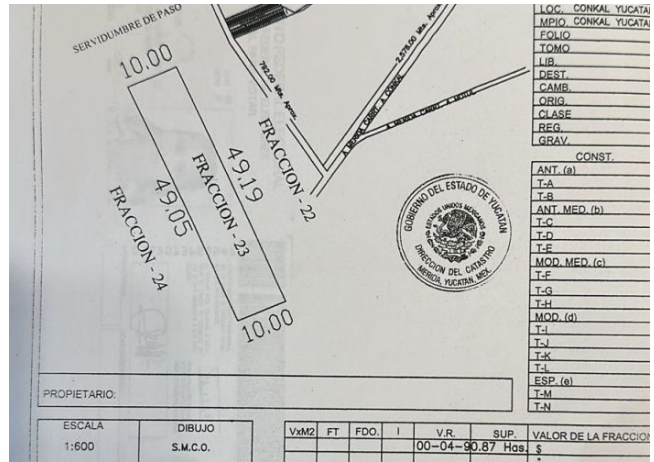

Asesor inmobiliario

Andreina CM Temporal

camila@grupotosc.com

9993863040

Aviso de privacidad: <https://www.grupotosc.com/privacidad>

<https://grupotosc.com/propiedad/terreno-cercano-a-alura-residencial-ideal-como-inversion>

www.grupotosc.com