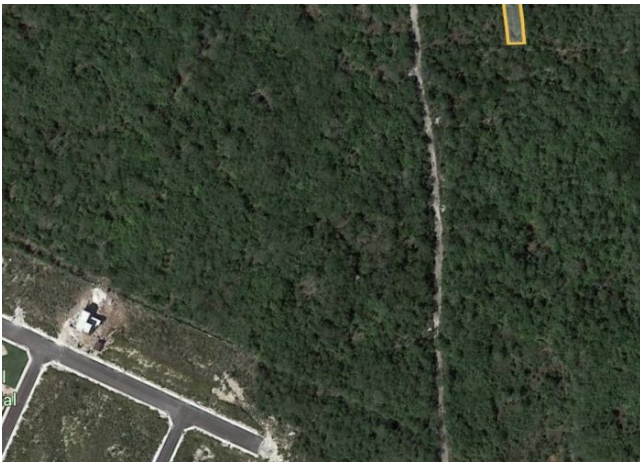

Asesor inmobiliario

Andreina CM Temporal

camila@grupotosc.com

9993863040

Aviso de privacidad: <https://www.grupotosc.com/privacidad>

<https://grupotosc.com/propiedad/terreno-cercano-a-alura-residencial-ideal-como-inversion>

www.grupotosc.com