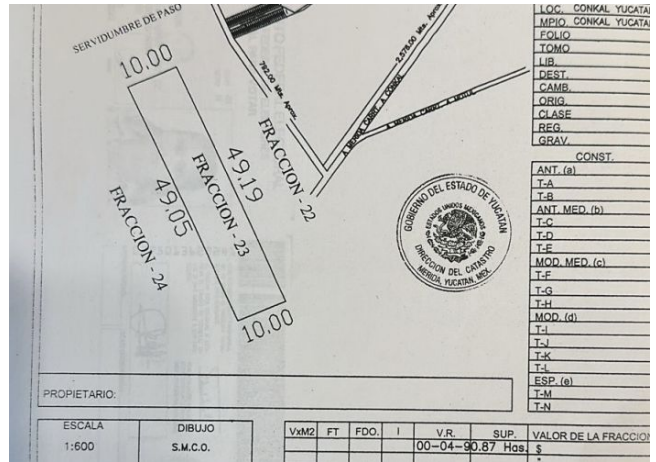

Asesor inmobiliario

Camila Mujica

camila@grupotosc.com

9993863040

Aviso de privacidad: <https://www.grupotosc.com/privacidad>

<https://grupotosc.com/propiedad/terreno-cercano-a-alura-residencial-ideal-como-inversion>

www.grupotosc.com