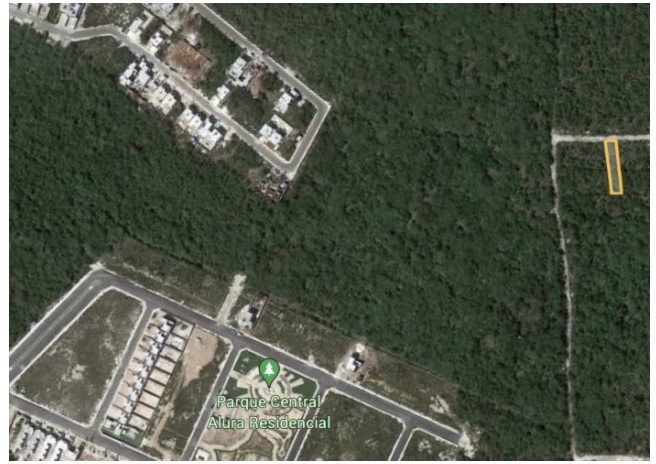

Asesor inmobiliario

Camila Mujica

camila@grupotosc.com

9993863040

Aviso de privacidad: <https://www.grupotosc.com/privacidad>

<https://grupotosc.com/propiedad/terreno-cercano-a-alura-residencial-ideal-como-inversion>

www.grupotosc.com