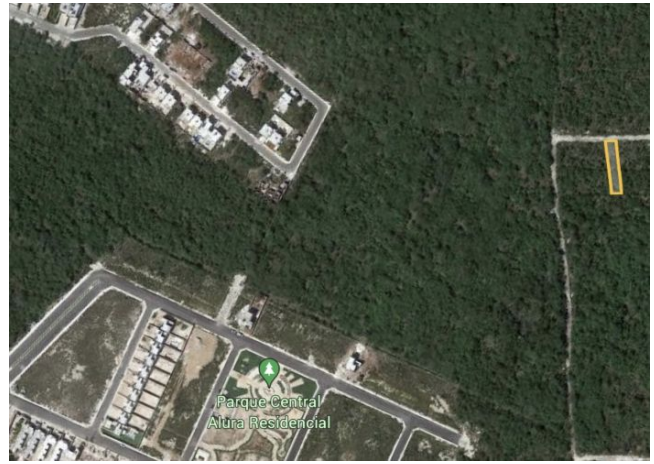

Asesor inmobiliario

Andreina CM Temporal

camila@grupotosc.com

9993863040

Aviso de privacidad: <https://www.grupotosc.com/privacidad>

<https://grupotosc.com/propiedad/terreno-cercano-a-alura-residencial-ideal-como-inversion>

www.grupotosc.com