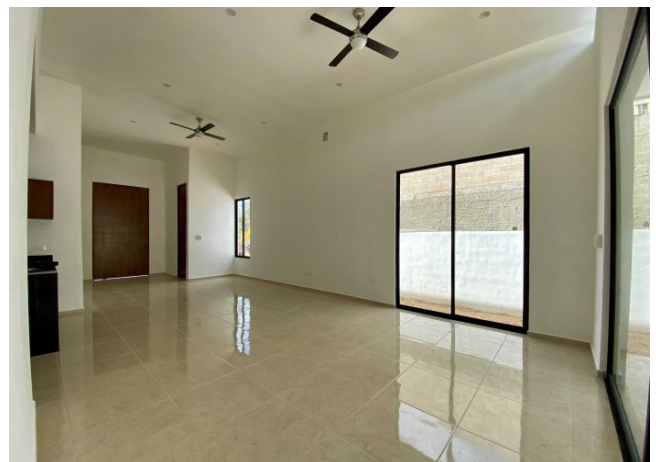

Formas y planes de pago

CONDICIONES DE RENTA:

1 mes de renta anticipada

1 mes de depósito

Pago de convenio notariado

Aval o doble depósito.

Galería