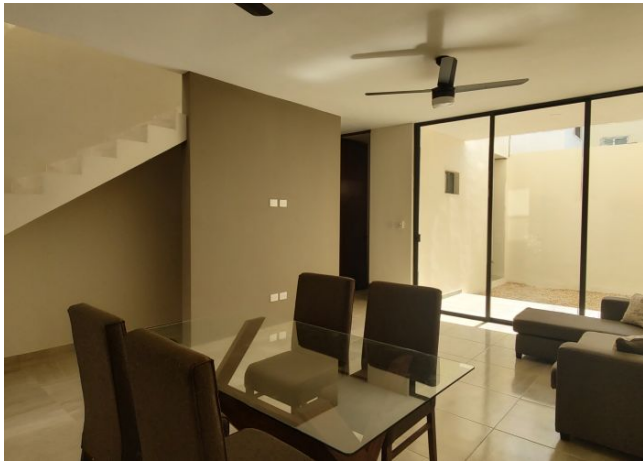

Formas y planes de pago

CONDICIONES RENTA:
Mes de renta adelantada.
Mes de depósito.
Aval o doble depósito.
Convenio $8,500.

Galería