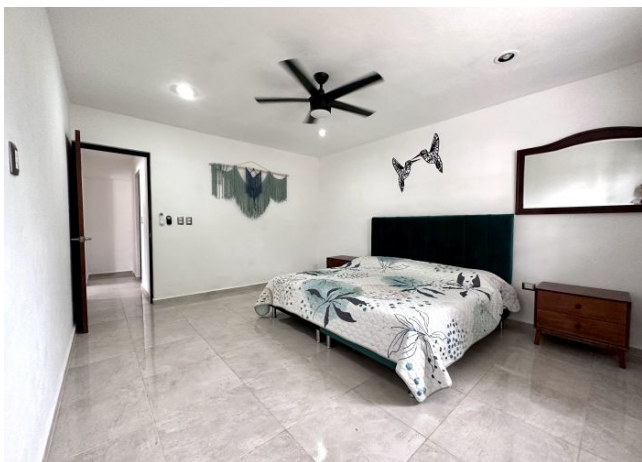

Agua
Recolección de basura.

Formas y planes de pago

CONDICIONES RENTA:

1 mes por anticipado

Depósito en garantía

Aval con propiedad en Yucatán libre de gravamen

Gastos notariales $8,000.

Galería