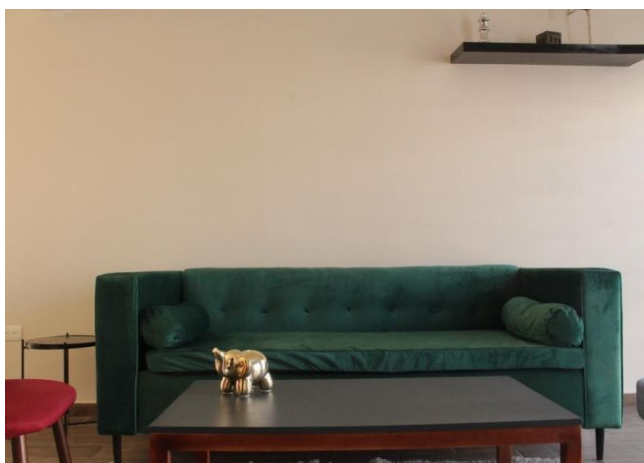

Cortinas
Ventiladores
A/A
Boiler.

EL PRECIO DE LA RENTA INCLUYE EL MANTENIMIENTO, AGUA, GAS, WIFI.

Formas y planes de pago

CONDICIONES RENTA:

Mes de renta

Mes de depósito

Gastos de convenio.

Galería