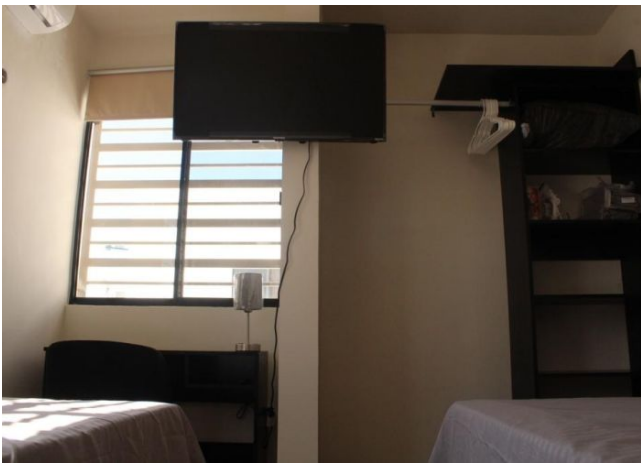

Disfruta tu actividad favorita