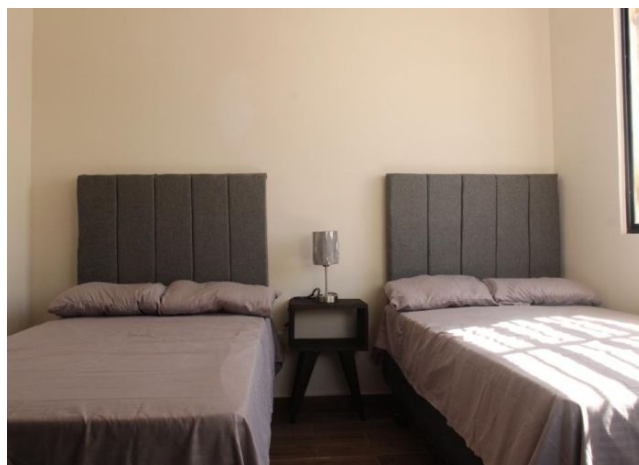

Cortinas
Ventiladores
A/A
Boiler.

EL PRECIO DE LA RENTA INCLUYE EL MANTENIMIENTO, AGUA, GAS, WIFI.

Formas y planes de pago

CONDICIONES RENTA:

Mes de renta

Mes de depósito

Gastos de convenio.

Galería