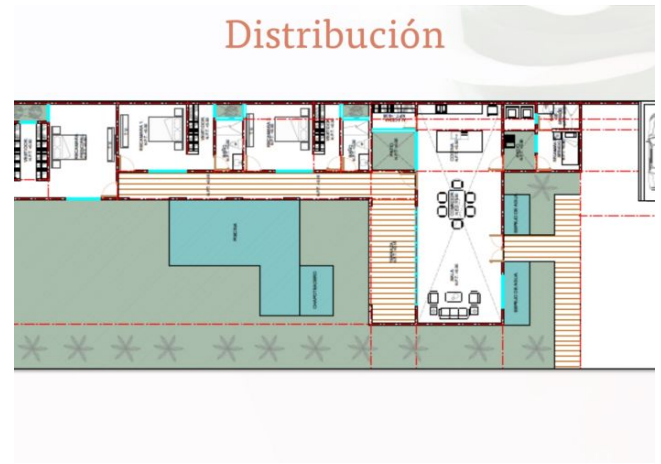

Asesor inmobiliario

Camila Mujica

camila@grupotosc.com

9993863040

Aviso de privacidad: <https://www.grupotosc.com/privacidad>

<https://grupotosc.com/propiedad/casa-estilo-hacienda-con-mas-de-1-000-m2-de-terreno-en-baca>

www.grupotosc.com