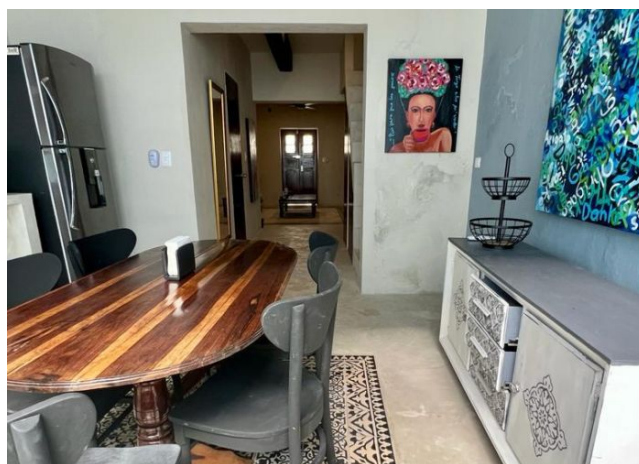

Formas y planes de pago

CONDICIONES RENTA:

Mes de renta

Mes de depósito

Gastos de convenio

Aval o doble depósito.

Galería