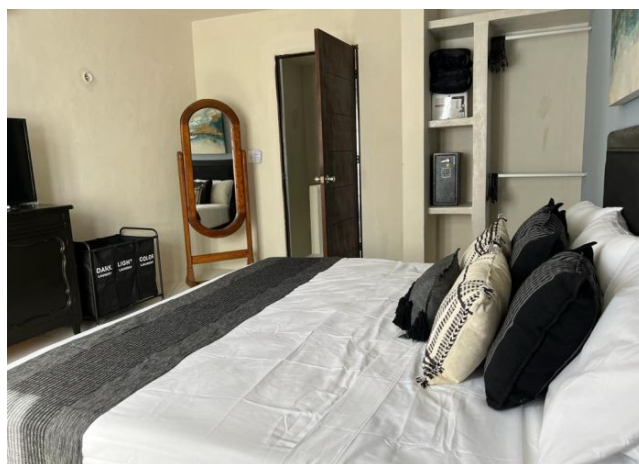

Formas y planes de pago

CONDICIONES RENTA:

Mes de renta

Mes de depósito

Gastos de convenio

Aval o doble depósito.

Galería