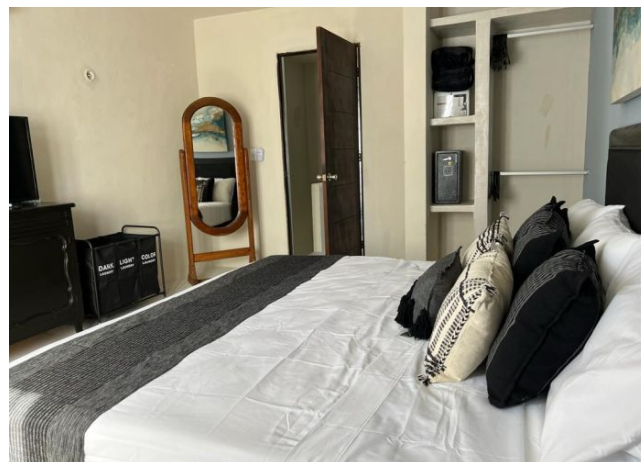

Formas y planes de pago

CONDICIONES RENTA:

Mes de renta

Mes de depósito

Gastos de convenio

Aval o doble depósito.

Galería