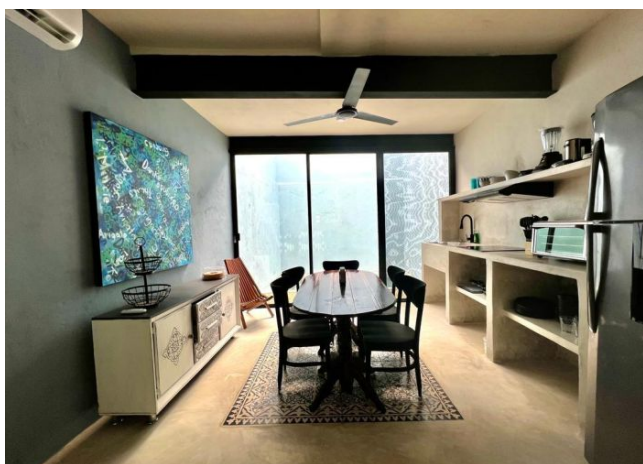

Formas y planes de pago

CONDICIONES RENTA:

Mes de renta

Mes de depósito

Gastos de convenio

Aval o doble depósito.

Galería