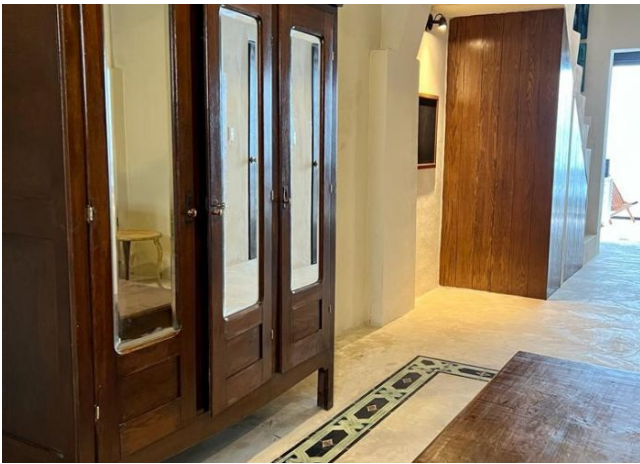

Asesor inmobiliario

Laura Padrón

laura@grupotosc.com

9995283737

Aviso de privacidad: <https://www.grupotosc.com/privacidad>