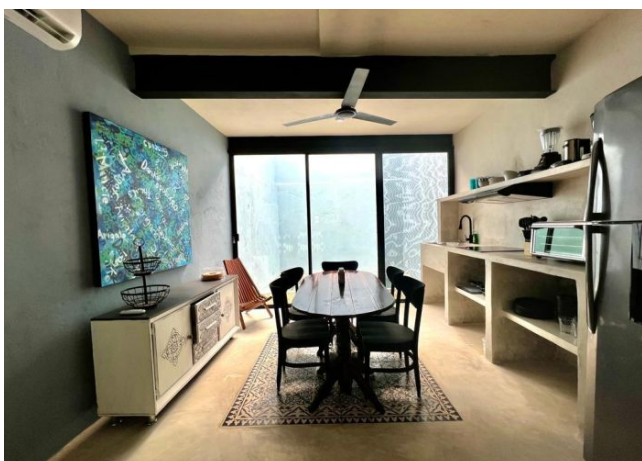

Aire acondicionado en todas las áreas (4)
Mosquiteros .

*LA RENTA INCLUYE LOS SERVICIOS DE AGUA, BASURA E INTERNET.

Formas y planes de pago

CONDICIONES RENTA:

Mes de renta

Mes de depósito

Gastos de convenio

Aval o doble depósito.

Galería