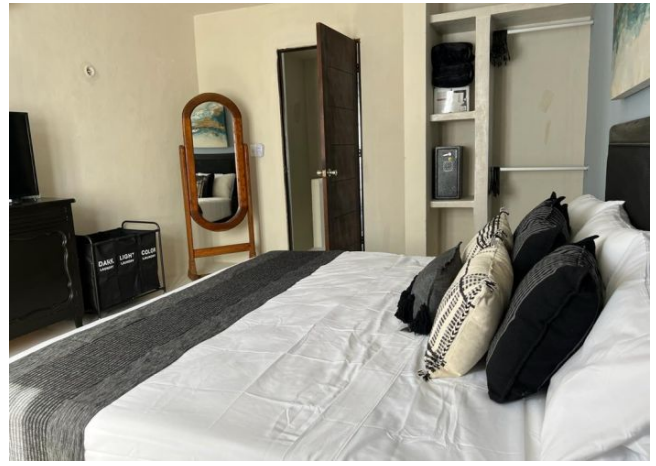

Asesor inmobiliario

Laura Padrón

laura@grupotosc.com

9995283737

Aviso de privacidad: <https://www.grupotosc.com/privacidad>