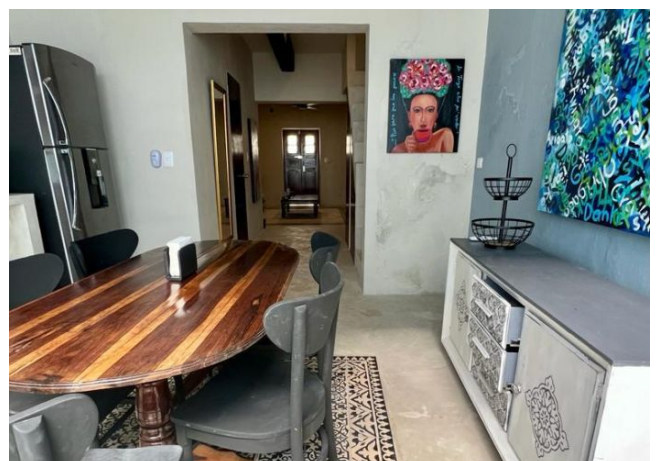

Aire acondicionado en todas las áreas (4)
Mosquiteros .

*LA RENTA INCLUYE LOS SERVICIOS DE AGUA, BASURA E INTERNET.

Formas y planes de pago

CONDICIONES RENTA:

Mes de renta

Mes de depósito

Gastos de convenio

Aval o doble depósito.

Galería