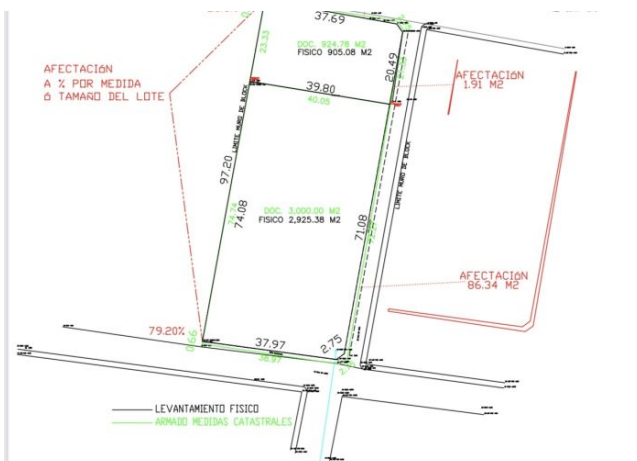

Información adicional

\$10,000 por m2

Formas y planes de pago

CONDICIONES VENTA:

Apartado \$50,000

Enganche 20%

Saldo contra entrega.

Galería