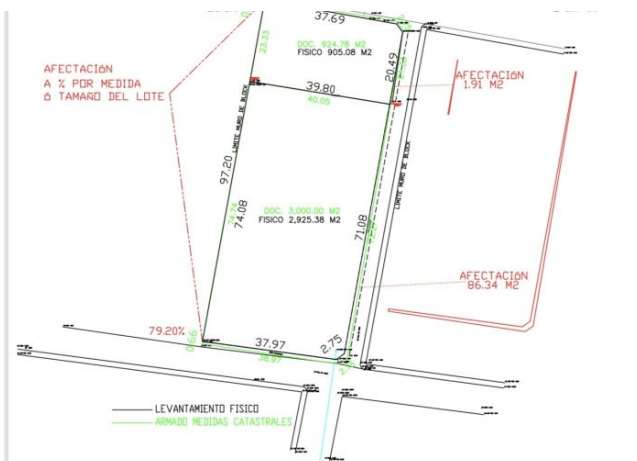

Información adicional

\$10,000 por m2

Formas y planes de pago

CONDICIONES VENTA:

Apartado \$50,000

Enganche 20%

Saldo contra entrega.

Galería