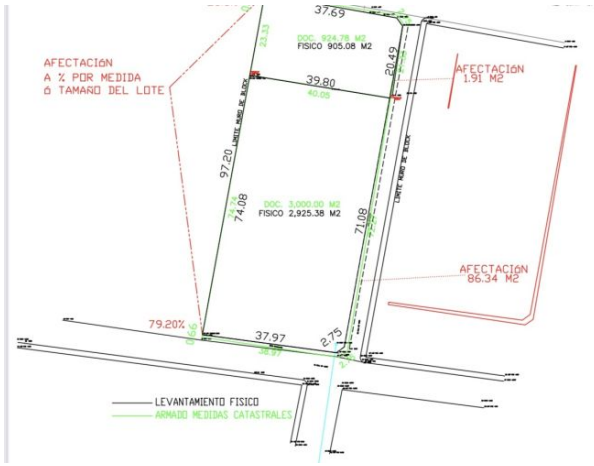

Información adicional

\$10,000 por m2

Formas y planes de pago

CONDICIONES VENTA:

Apartado \$50,000

Eganche 20%

Saldo contra entrega.

Galería