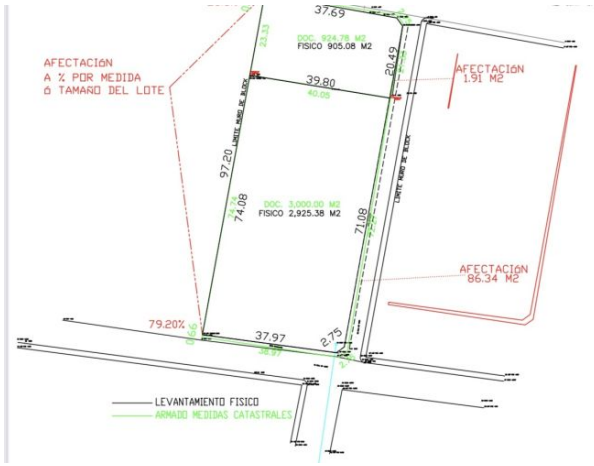

Información adicional

\$10,000 por m2

Formas y planes de pago

CONDICIONES VENTA:

Apartado \$50,000

Eganche 20%

Saldo contra entrega.

Galería