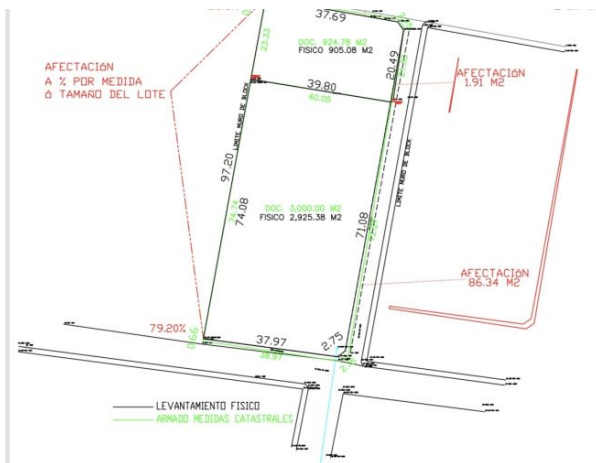

Información adicional

\$10,000 por m2

Formas y planes de pago

CONDICIONES VENTA:

Apartado \$50,000

Eganche 20%

Saldo contra entrega.

Galería