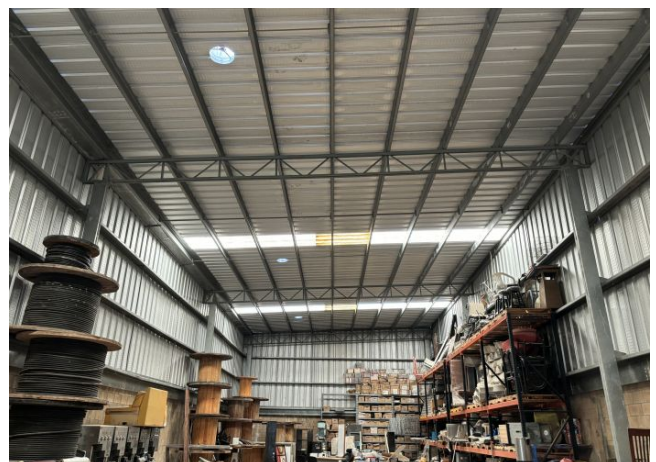

Detalles

m² de construcción: 300

m² del terreno: 500

Descripción

Amplia bodega disponible cerca del periférico de la ciudad. Sus techos altos facilitan la entrada de vehículos y la realización de maniobras.

¡Ideal para optimizar tus operaciones comerciales!

Contáctenos para más detalles.

Interior

Bodega de 10 x 30

Área de maniobras 10 x 20

Altura de los techos es de 7 ml

Portón de 5 X 4

Formas y planes de pago

CONDICIONES RENTA:

Mes de renta

Mes de deposito

Aval o doble deposito

Gastos notariales.

Galería