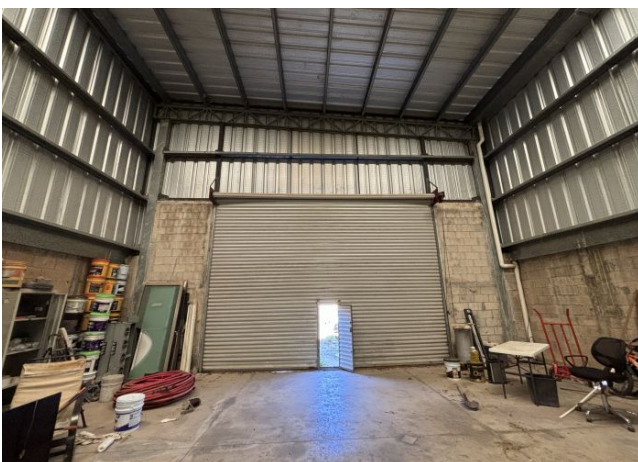

Detalles

m² de construcción: 300

m² del terreno: 500

Descripción

Amplia bodega disponible cerca del periférico de la ciudad. Sus techos altos facilitan la entrada de vehículos y la realización de maniobras.

¡Ideal para optimizar tus operaciones comerciales!

Contáctenos para más detalles.

Interior

Bodega de 10 x 30

Área de maniobras 10 x 20

Altura de los techos es de 7 ml

Portón de 5 X 4

Formas y planes de pago

CONDICIONES RENTA:

Mes de renta

Mes de deposito

Aval o doble deposito

Gastos notariales.

Galería