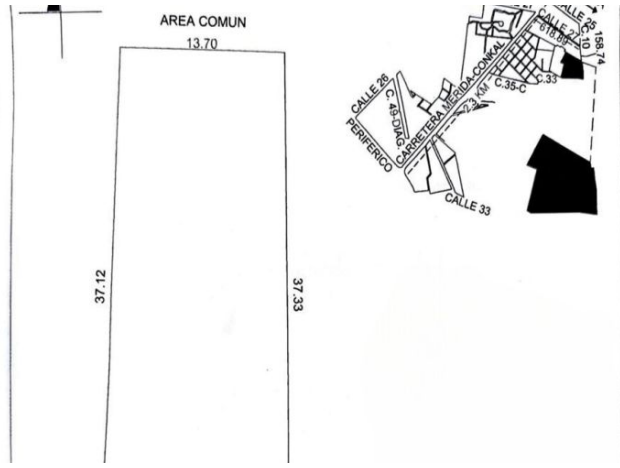

El terreno se ubica en INARA, un desarrollo residencial Premium. La privada cuenta con pórtico de acceso con pluma y barda a todo lo largo del conjunto que le da seguridad y exclusividad; con un maravilloso

Luz a la puerta de lote

Agua potable

Alumbrado

Área juegos infantiles

Pista Jogging

Cancha de futbol

Barra

Cajones de estacionamiento

Jardines.

Formas y planes de pago

CONDICIONES VENTA:

\$20,000 de apartado

15% enganche

Saldo contra entrega.

*Se aceptan recursos propios y créditos bancarios.

Galería